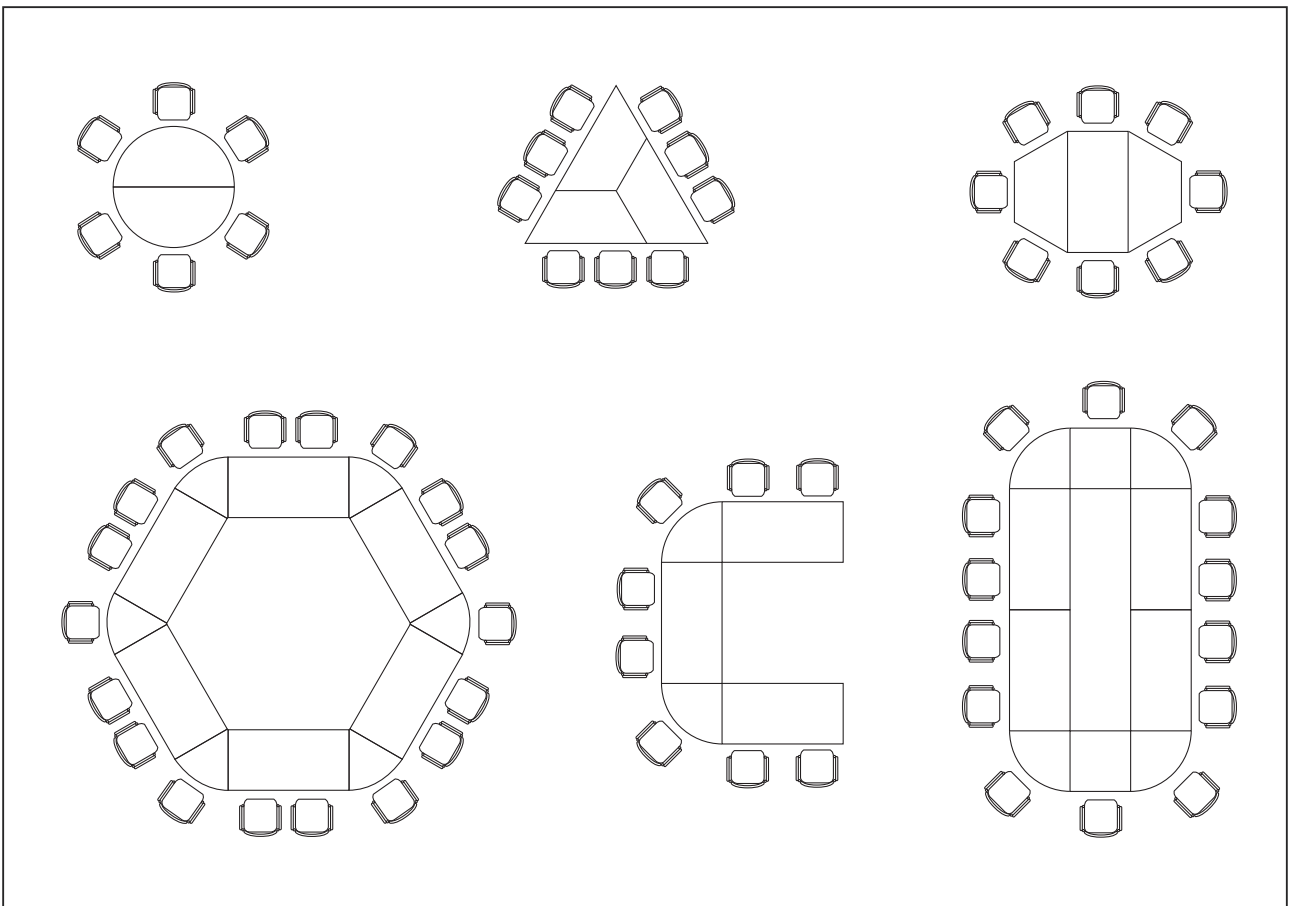

Configuratievoorbelden (schaal 1:100)