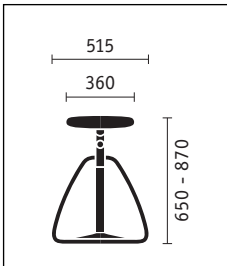

smile

sedus

smile

- Uitrusting:**
Zitting microvezel zwart
Mechanisch in hoogte verstelbaar in 12 standen
Standkolom van aluminium
klapbare standbeugel van staal
Kunststof delen zwart of groen

De innovatieve stahulp voor kantoor, achter toonbanken, kassa's, laboratoria, recepties, en natuurlijk ook voor thuis.

Design: Emil Lohrer

Maatgegevens (in mm) voor totale hoogte, breedte, diepte, zittinghoogte, -breedte

Recyclebaarheid, kwaliteit en het tijdloze design van onze producten zijn vaste bestanddelen van de Sedus milieufilosofie.
www.sedus.nl