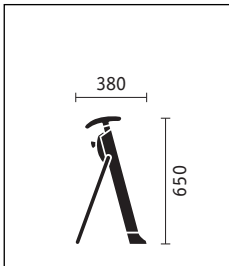

smile

sedus

smile

- Uitrusting:**
Zitting microvezel zwart
Mechanisch in hoogte verstelbaar in 12 standen
Standkolom van aluminium
klapbare standbeugel van staal
Kunststof delen zwart of groen

De innovatieve stahulp voor kantoor, achter toonbanken, kassa's, laboratoria, recepties, en natuurlijk ook voor thuis.

Design: Emil Lohrer

Maatgegevens (in mm) voor totale hoogte, breedte, diepte, zittinghoogte, -breedte

Recyclebaarheid, kwaliteit en het tijdloze design van onze producten zijn vaste bestanddelen van de Sedus milieufilosofie.
www.sedus.nl