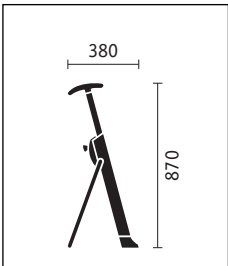

smile

sedus

smile

- Uitrusting:**
Zitting microvezel zwart
Mechanisch in hoogte verstelbaar in 12 standen
Standkolom van aluminium
klapbare standbeugel van staal
Kunststof delen zwart of groen

De innovatieve stahulp voor kantoor, achter toonbanken, kassa's, laboratoria, recepties, en natuurlijk ook voor thuis.

Design: Emil Lohrer

Maatgegevens (in mm) voor totale hoogte, breedte, diepte, zittinghoogte, -breedte

Recyclebaarheid, kwaliteit en het tijdloze design van onze producten zijn vaste bestanddelen van de Sedus milieufilosofie.
www.sedus.nl