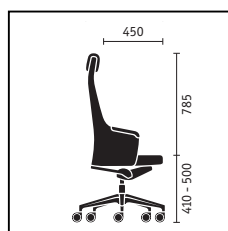

Middelhoge draaistoel	Hoge draaistoel	Sledestoel
Zitmechaniek			
Similarmechaniek	■	■	
Techniek in de rugleuning			
In hoogte verstelbare lendensteun	■	■	
Verstelbare aanleundruk	■	■	
Zithoogteverstelling			
Sedo-Lift-mechaniek	■	■	
Framevarianten			
Aluminium voet met poederlakcoating in witaluminium	■	■	
Aluminium voet met poederlakcoating in zwart	□	□	
Aluminium voet gepolijst	□	□	
Stalen frame verchroomd			□
Stalen frame met poederlakcoating in witaluminium			■
Stalen frame met poederlakcoating in zwart			□
Modelkleur (mechaniek en kunststof delen)			
Zwart	■	■	■
Armleuningen			
Geïntegreerde armleuningen met leren opdekjes	■	■	
Geïntegreerde armleuningen			■
Uitrustingen			
Nekkussen in zwart leer		■	
Nekkussen in afwijkende leerkleur		□	
Nekkussen in de stoffering van de rugleuning		□	
Tweekleurige stoffering	□	□	□
Harde wielen voor zachte vloeren	■	■	
Zachte wielen voor harde vloeren	□	□	
Viltglijders			□
Kunststof glijders			□

■ standaard
□ optie