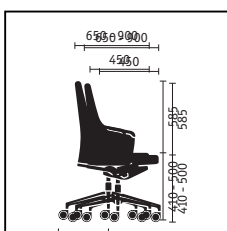

Middelhoge draaistoel	Hoge draaistoel	Sledestoel
Zitmechaniek			
Similarmechaniek	■	■	
Techniek in de rugleuning			
In hoogte verstelbare lendensteun	■	■	
Verstelbare aanleundruk	■	■	
Zithoogteverstelling			
Sedo-Lift-mechaniek	■	■	
Framevarianten			
Aluminium voet met poederlakcoating in witaluminium	■	■	
Aluminium voet met poederlakcoating in zwart	□	□	
Aluminium voet gepolijst	□	□	
Stalen frame verchroomd			□
Stalen frame met poederlakcoating in witaluminium			■
Stalen frame met poederlakcoating in zwart			□
Modelkleur (mechaniek en kunststof delen)			
Zwart	■	■	■
Armleuningen			
Geïntegreerde armleuningen met leren opdekjes	■	■	
Geïntegreerde armleuningen			■
Uitrustingen			
Nekkussen in zwart leer		■	
Nekkussen in afwijkende leerkleur		□	
Nekkussen in de stoffering van de rugleuning		□	
Tweekleurige stoffering	□	□	□
Harde wielen voor zachte vloeren	■	■	
Zachte wielen voor harde vloeren	□	□	
Viltglijders			□
Kunststof glijders			□

■ standaard
□ optie