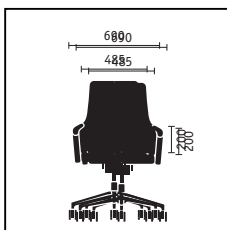

Middelhoge draaistoel	Hoge draaistoel	Sledestoel
Zitmechaniek			
Similarmechaniek	■	■	
Techniek in de rugleuning			
In hoogte verstelbare lendensteun	■	■	
Verstelbare aanleundruk	■	■	
Zithoogteverstelling			
Sedo-Lift-mechaniek	■	■	
Framevarianten			
Aluminium voet met poederlakcoating in witaluminium	■	■	
Aluminium voet met poederlakcoating in zwart	□	□	
Aluminium voet gepolijst	□	□	
Stalen frame verchroomd			□
Stalen frame met poederlakcoating in witaluminium			■
Stalen frame met poederlakcoating in zwart			□
Modelkleur (mechaniek en kunststof delen)			
Zwart	■	■	■
Armleuningen			
Geïntegreerde armleuningen met leren opdekjes	■	■	
Geïntegreerde armleuningen			■
Uitrustingen			
Nekkussen in zwart leer		■	
Nekkussen in afwijkende leerkleur		□	
Nekkussen in de stoffering van de rugleuning		□	
Tweekleurige stoffering	□	□	□
Harde wielen voor zachte vloeren	■	■	
Zachte wielen voor harde vloeren	□	□	
Viltglijders			□
Kunststof glijders			□

■ standaard
□ optie