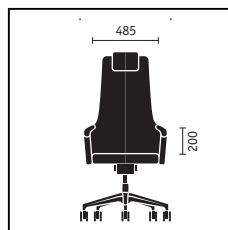

Middelhoge draaistoel	Hoge draaistoel	Sledestoel
Zitmechaniek			
Similarmechaniek	■	■	
Techniek in de rugleuning			
In hoogte verstelbare lendensteun	■	■	
Verstelbare aanleundruk	■	■	
Zithoogteverstelling			
Sedo-Lift-mechaniek	■	■	
Framevarianten			
Aluminium voet met poederlakcoating in witaluminium	■	■	
Aluminium voet met poederlakcoating in zwart	□	□	
Aluminium voet gepolijst	□	□	
Stalen frame verchroomd			□
Stalen frame met poederlakcoating in witaluminium			■
Stalen frame met poederlakcoating in zwart			□
Modelkleur (mechaniek en kunststof delen)			
Zwart	■	■	■
Armleuningen			
Geïntegreerde armleuningen met leren opdekjes	■	■	
Geïntegreerde armleuningen			■
Uitrustingen			
Nekkussen in zwart leer		■	
Nekkussen in afwijkende leerkleur		□	
Nekkussen in de stoffering van de rugleuning		□	
Tweekleurige stoffering	□	□	□
Harde wielen voor zachte vloeren	■	■	
Zachte wielen voor harde vloeren	□	□	
Viltglijders			□
Kunststof glijders			□

■ standaard
□ optie