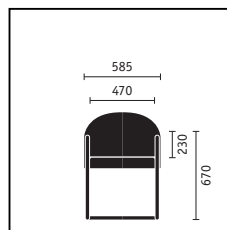

Middelhoge draaistoel	Hoge draaistoel	Sledestoel
Zitmechaniek			
Similarmechaniek	■	■	
Techniek in de rugleuning			
In hoogte verstelbare lendensteun	■	■	
Verstelbare aanleundruk	■	■	
Zithoogteverstelling			
Sedo-Lift-mechaniek	■	■	
Framevarianten			
Aluminium voet met poederlakcoating in witaluminium	■	■	
Aluminium voet met poederlakcoating in zwart	□	□	
Aluminium voet gepolijst	□	□	
Stalen frame verchroomd			□
Stalen frame met poederlakcoating in witaluminium			■
Stalen frame met poederlakcoating in zwart			□
Modelkleur (mechaniek en kunststof delen)			
Zwart	■	■	■
Armleuningen			
Geïntegreerde armleuningen met leren opdekjes	■	■	
Geïntegreerde armleuningen			■
Uitrustingen			
Nekkussen in zwart leer		■	
Nekkussen in afwijkende leerkleur		□	
Nekkussen in de stoffering van de rugleuning		□	
Tweekleurige stoffering	□	□	□
Harde wielen voor zachte vloeren	■	■	
Zachte wielen voor harde vloeren	□	□	
Viltglijders			□
Kunststof glijders			□

■ standaard
□ optie