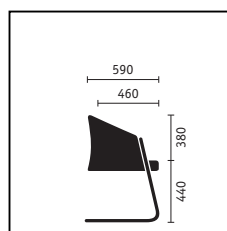

Middelhoge draaistoel	Hoge draaistoel	Sledestoel
Zitmechaniek			
Similarmechaniek	■	■	
Techniek in de rugleuning			
In hoogte verstelbare lendensteun	■	■	
Verstelbare aanleundruk	■	■	
Zithoogteverstelling			
Sedo-Lift-mechaniek	■	■	
Framevarianten			
Aluminium voet met poederlakcoating in witaluminium	■	■	
Aluminium voet met poederlakcoating in zwart	□	□	
Aluminium voet gepolijst	□	□	
Stalen frame verchroomd			□
Stalen frame met poederlakcoating in witaluminium			■
Stalen frame met poederlakcoating in zwart			□
Modelkleur (mechaniek en kunststof delen)			
Zwart	■	■	■
Armleuningen			
Geïntegreerde armleuningen met leren opdekjes	■	■	
Geïntegreerde armleuningen			■
Uitrustingen			
Nekkussen in zwart leer		■	
Nekkussen in afwijkende leerkleur		□	
Nekkussen in de stoffering van de rugleuning		□	
Tweekleurige stoffering	□	□	□
Harde wielen voor zachte vloeren	■	■	
Zachte wielen voor harde vloeren	□	□	
Viltglijders			□
Kunststof glijders			□

■ standaard
□ optie