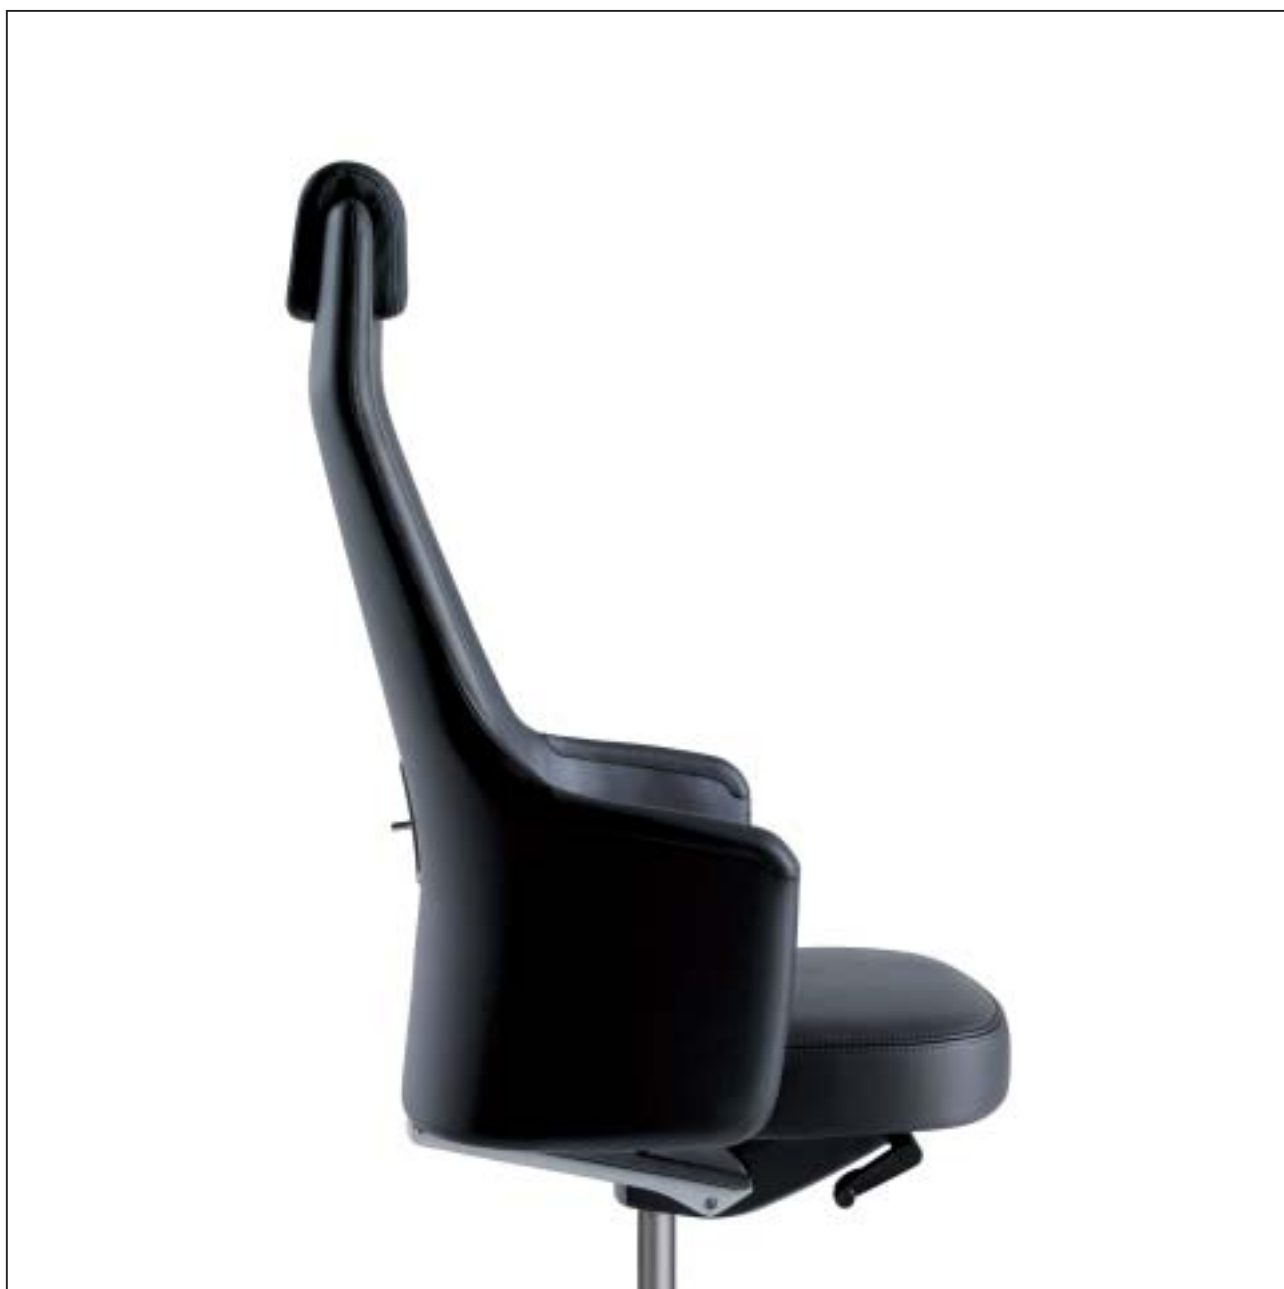

silent rush

sedus

Een moderne werkplek moet tegenwoordig verschillende dingen uitstralen: design en warmte, energie, efficiëntie en gezelligheid. silent rush, ontworpen door de designers Mathias Seiler en Thilo Schwer, vormt het antwoord op de gewijzigde eis van de kantooromgeving. Als draaistoel met hoge of middelhoge rugleuning of als bezoekersstoel – silent rush overtuigt door een voorbeeldige ergonomie en een design waarin u zich geborgen voelt. Voor ons vormt dit de nieuwe emotionele kantoorcultuur – of ook **Place 2.5**

**Armleuningen.** De twee armleuningen zijn in de leuningschaal geïntegreerd en beschikken daarnaast over comfortabele leren opdekjes.

**Nekkussen.** Het zacht gestoffeerde nek-kussen kan voor het reinigen of vervangen zonder problemen worden verwijderd.

**Lendensteun.** De goed gevormde lendensteun kan in hoogte worden versteld. Het verstel-element bestaat uit gepolijst aluminium.

**Bekleding.** silent rush past zich aan zijn omgeving aan, zonder daarin volledig op te gaan – dankzij diverse bekledingen van stof of leer, altijd kwalitatief hoogwaardig verwerkt. U kunt kiezen uit een groot aantal bekledingsstoffen en 10 leerkleuren.