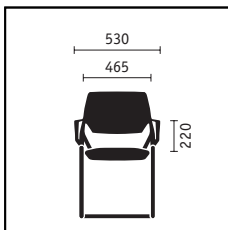

Sledemodel zonder armleuningen	Sledemodel met armleuningen
Zitting- en rugleuningschaal		
Kunststof wit	■	■
Kunststof antraciet	□	□
Kunststof zwart	□	□
Framevarianten		
Stalen frame met poederlakcoating in witaluminium	■	■
Stalen frame met poederlakcoating in zwart	□	□
Stalen frame verchromd	□	□
Uitrustingen		
Witte contrastnaad bij met leer bekleed zitkussen	□	□
Kunststof glijders	□	□
Viltglijders	□	□
Stapelbaar (tot en met 6 modellen)	□	□

■ standaard
□ optioneel

Recyclebaarheid, kwaliteit en het tijdloze design van onze producten zijn vaste bestanddelen van de Sedus milieufilosofie. www.sedus.nl