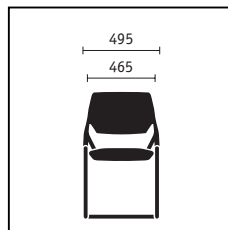

Sledemodel zonder armleuningen	Sledemodel met armleuningen
Zitting- en rugleuningschaal		
Kunststof wit	■	■
Kunststof antraciet	□	□
Kunststof zwart	□	□
Framevarianten		
Stalen frame met poederlakcoating in witaluminium	■	■
Stalen frame met poederlakcoating in zwart	□	□
Stalen frame verchromd	□	□
Uitrustingen		
Witte contrastnaad bij met leer bekleed zitkussen	□	□
Kunststof glijders	□	□
Viltglijders	□	□
Stapelbaar (tot en met 6 modellen)	□	□

■ standaard
□ optioneel

Recyclebaarheid, kwaliteit en het tijdloze design van onze producten zijn vaste bestanddelen van de Sedus milieufilosofie. www.sedus.nl