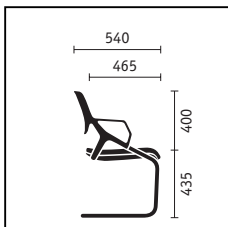

Sledemodel zonder armleuningen	Sledemodel met armleuningen
Zitting- en rugleuningschaal		
Kunststof wit	■	■
Kunststof antraciet	□	□
Kunststof zwart	□	□
Framevarianten		
Stalen frame met poederlakcoating in witaluminium	■	■
Stalen frame met poederlakcoating in zwart	□	□
Stalen frame verchromd	□	□
Uitrustingen		
Witte contrastnaad bij met leer bekleed zitkussen	□	□
Kunststof glijders	□	□
Viltglijders	□	□
Stapelbaar (tot en met 6 modellen)	□	□

■ standaard
□ optioneel

Recyclebaarheid, kwaliteit en het tijdloze design van onze producten zijn vaste bestanddelen van de Sedus milieufilosofie. www.sedus.nl