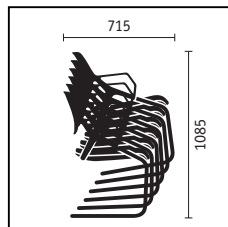

Sledemodel zonder armleuningen	Sledemodel met armleuningen
Zitting- en rugleuningschaal		
Kunststof wit	■	■
Kunststof antraciet	□	□
Kunststof zwart	□	□
Framevarianten		
Stalen frame met poederlakcoating in witaluminium	■	■
Stalen frame met poederlakcoating in zwart	□	□
Stalen frame verchromd	□	□
Uitrustingen		
Witte contrastnaad bij met leer bekleed zitkussen	□	□
Kunststof glijders	□	□
Viltglijders	□	□
Stapelbaar (tot en met 6 modellen)	□	□

■ standaard
□ optioneel

Recyclebaarheid, kwaliteit en het tijdloze design van onze producten zijn vaste bestanddelen van de Sedus milieufilosofie. www.sedus.nl