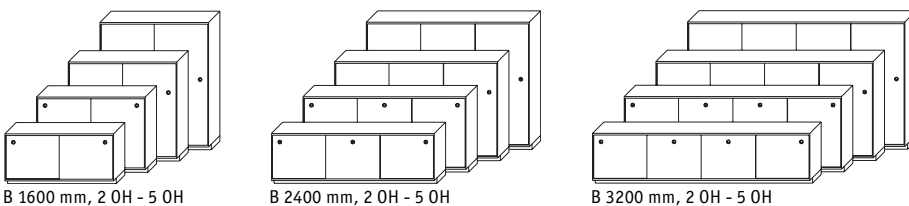

**Werktafels**

**Klaptafels**

**Conferentietafels**

**Teamtafel**

**Lifftafels**

**3e niveau voor tafels**

**Mobiele containers**

H 1148/D 580 mm

**Scheidingswanden**

H 1870/B 1440/T 40 mm (voetsteunen 540 mm)

**Flipchart**

H 1925/B 720/D 670 mm

**Kasten**

D 471 mm

Totale Hoogte  
5 OH = 1873 mm  
4 OH = 1498 mm  
3 OH = 1148 mm  
2 OH = 773 mm

Opzetkasten  
3 OH = 1100 mm  
2 OH = 725 mm