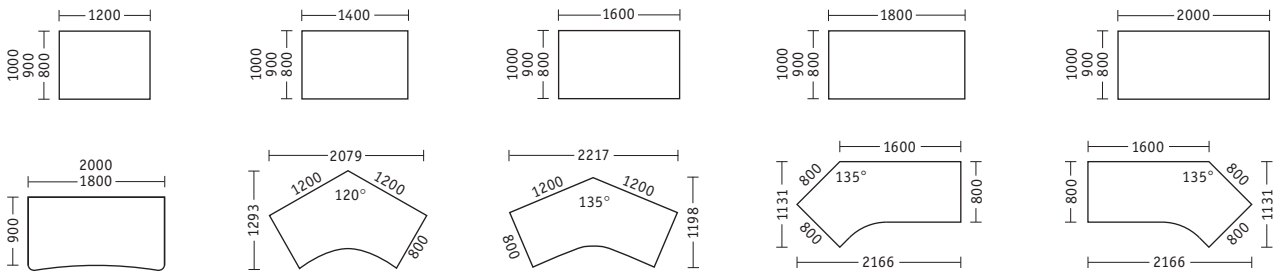

**Werktafels**

**Klaptafels**

**Conferentietafels**

**Teamtafel**

**Lifftafels**

**3e niveau voor tafels**

**Mobiele containers**

H 1148/D 580 mm

**Scheidingswanden**

H 1870/B 1440/T 40 mm (voetsteunen 540 mm)

**Flipchart**

H 1925/B 720/D 670 mm

**Kasten**

D 471 mm

Totale Hoogte  
5 OH = 1873 mm  
4 OH = 1498 mm  
3 OH = 1148 mm  
2 OH = 773 mm

Opzetkasten  
3 OH = 1100 mm  
2 OH = 725 mm