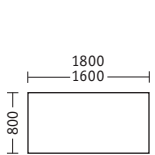

**Werktafels**

**Klaptafels**

**Conferentietafels**

**Teamtafel**

**Lifftafels**

**3e niveau voor tafels**

**Mobiele containers**

H 1148/D 580 mm