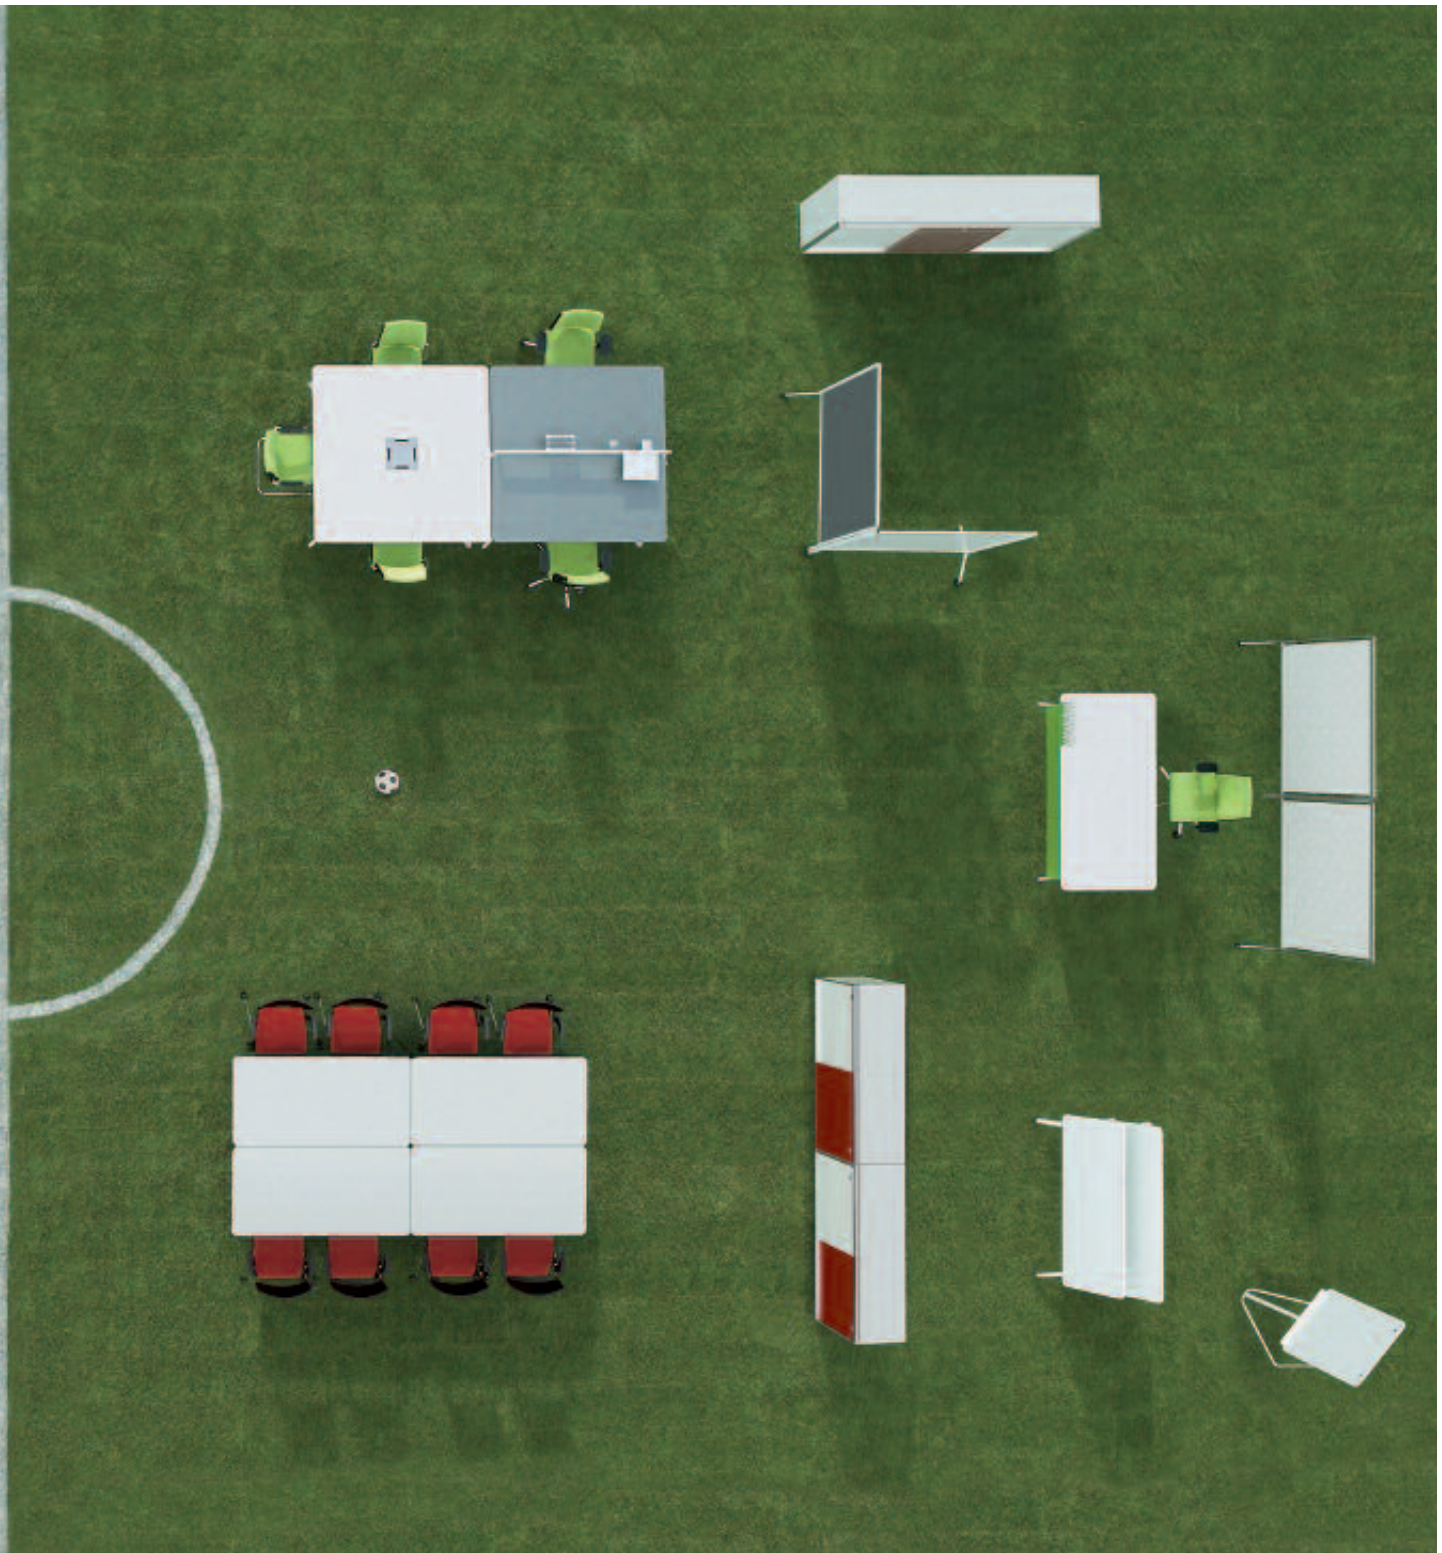

relations

Efficiënte kennisarbeid stoelt op excellente teamspelers. Voor elkaar, met elkaar – relations, het innovatieve inrichtingsconcept van het designteam rond Andreas Struppler, brengt beweging op kantoor. Kasten, tafels, containers, bladvormen, de vormtaal en flexibiliteit vermengen zich tot een functionele eenheid, kortom: een nieuwe manier van werken. Zo ontstaan inspirerende kantoor-landschappen. Flexibel en communicatief als het leven, optimaal – **Place 2.5**

#### **Kabelbeheer.**

De praktische kabelgoot zit kundig verborgen onder het optionele schuifblad: goed toegankelijk, tweezijdig te openen en te kantelen. Perfect voor elektrificatie.

De kabels zelf lopen elegant vanuit de goot door de beweeglijke kabelgeleidingsketting naar het lager gelegen vloerstopcontact. Goed gesorteerd, optimaal opgeruimd.