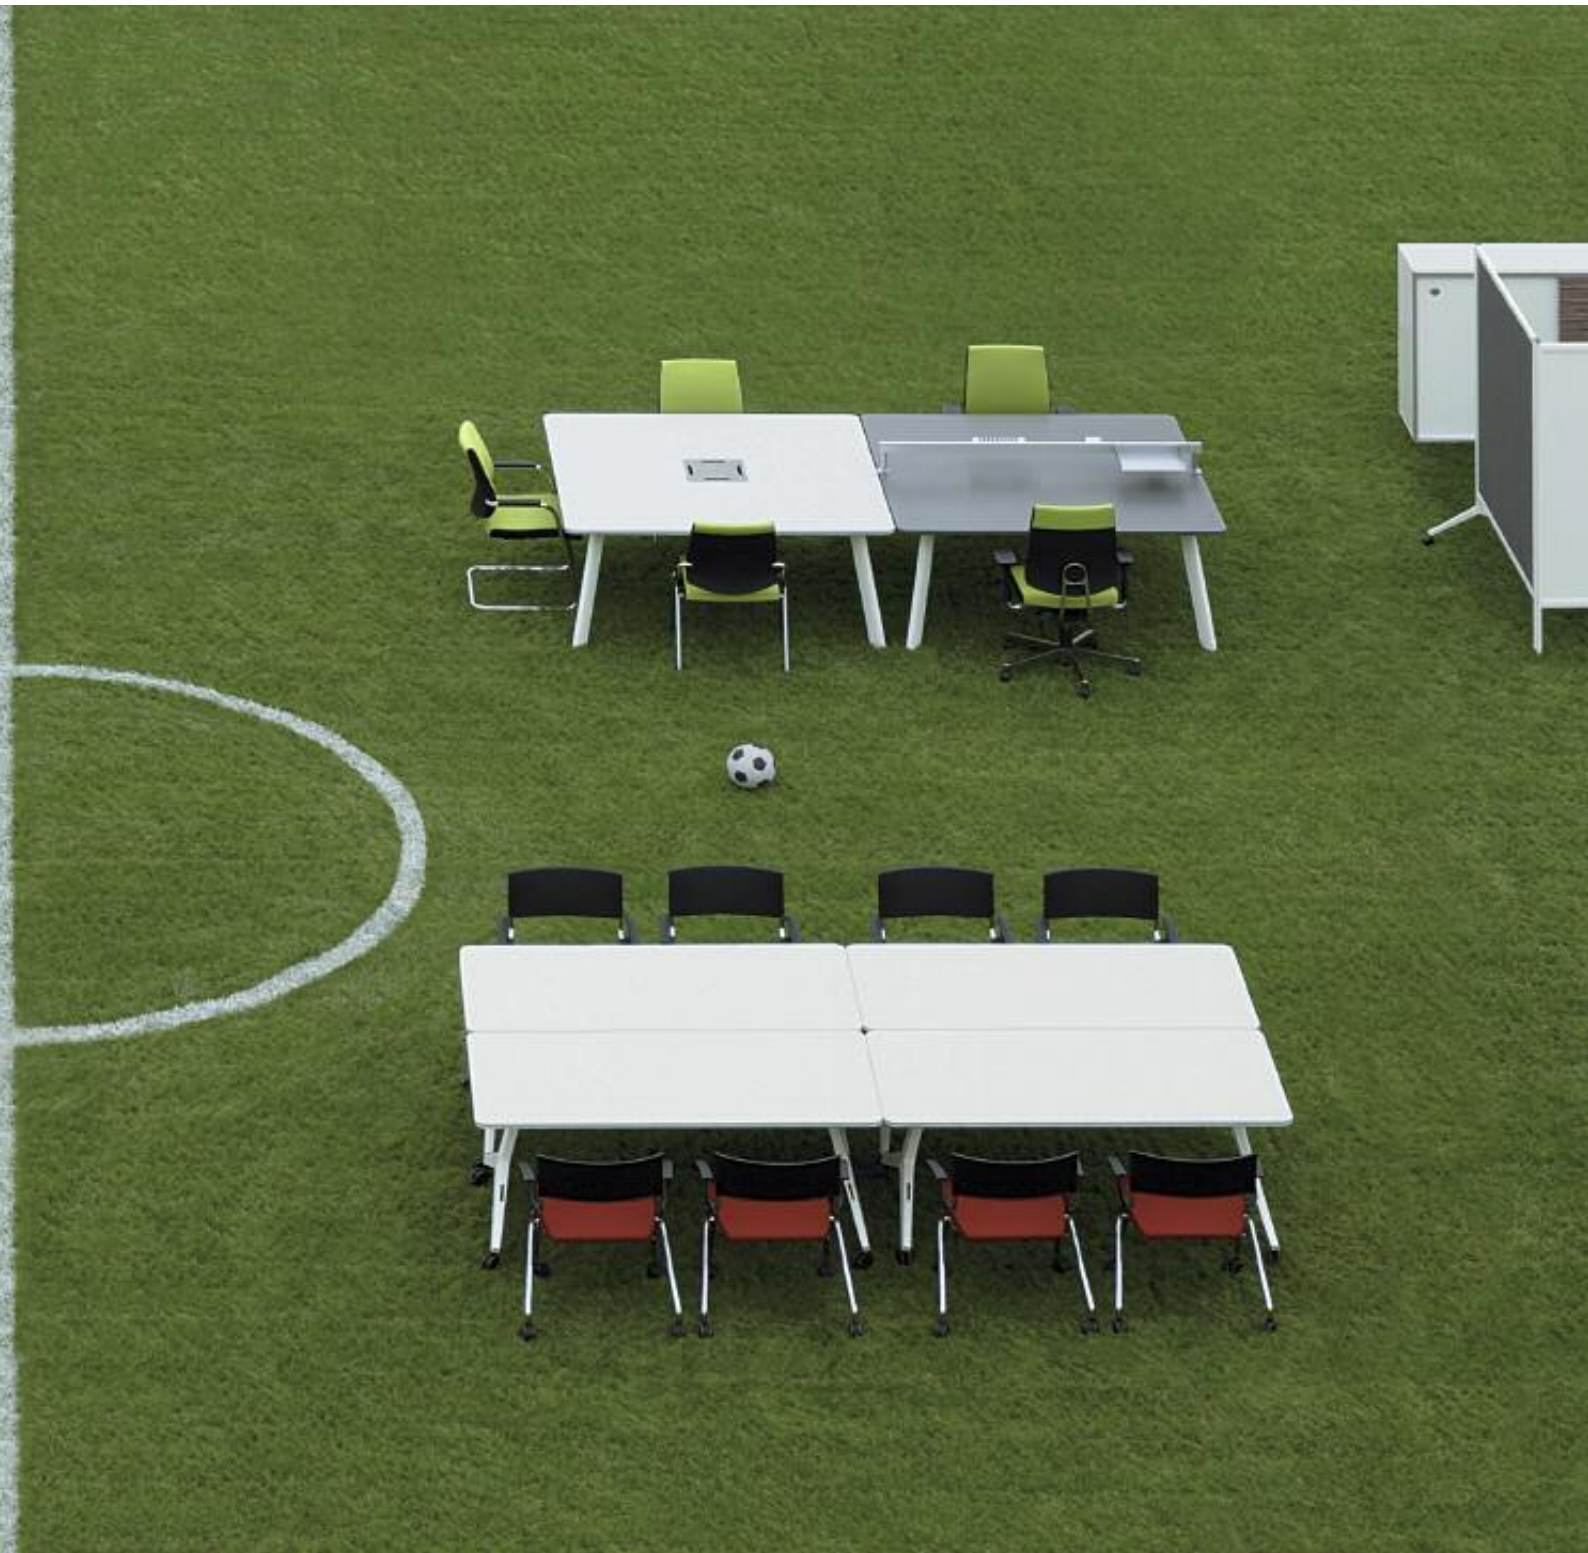

Reservespelers. Zijn hier niet nodig. Gele kaart, rode kaart, het veld uit? Overbodig. relations stuurt alle spelers het veld op: eindeloze mogelijkheden om kantoorruimten vorm te geven. Met groene graselementen, het derde niveau en kleurrijke zichtafdekkingen wordt persoonlijkheid op kantoor geïntroduceerd. De harmonische vormtaal wordt voltooid.