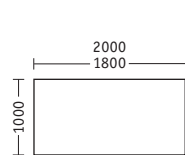

**Werktafels**

**Klaptafels**

**Conferentietafels**

**Teamtafel**

**Lifftafels**

**3e niveau voor tafels**

**Mobiele containers**

H 1148/D 580 mm