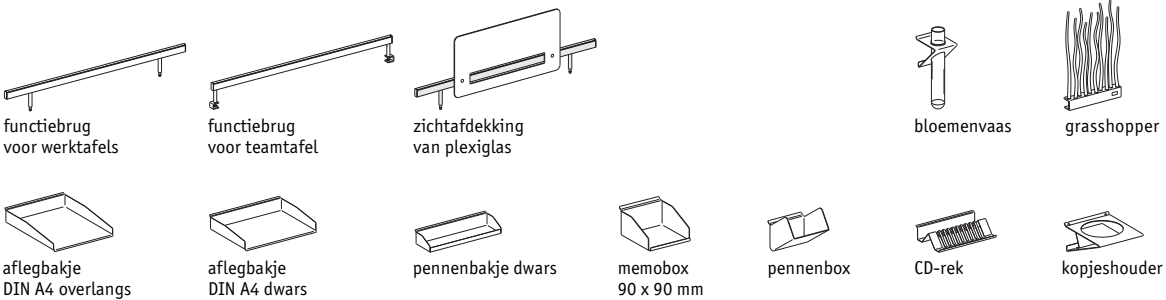

**Werktafels**

**Klaptafels**

**Conferentietafels**

**Teamtafel**

**Lifftafels**

**3e niveau voor tafels**

**Mobiele containers**

H 1148/D 580 mm