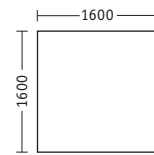

**Werktafels**

**Klaptafels**

**Conferentietafels**

**Teamtafel**

**Lifftafels**

**3e niveau voor tafels**

**Mobiele containers**

H 1148/D 580 mm

**Scheidingswanden**

H 1870/B 1440/T 40 mm (voetsteunen 540 mm)

**Flipchart**

H 1925/B 720/D 670 mm

**Kasten**

D 471 mm

Totale Hoogte  
5 OH = 1873 mm  
4 OH = 1498 mm  
3 OH = 1148 mm  
2 OH = 773 mm

Opzetkasten  
3 OH = 1100 mm  
2 OH = 725 mm