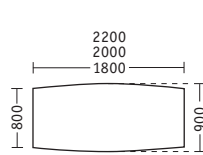

**Werktafels**

**Klaptafels**

**Conferentietafels**

**Teamtafel**

**Lifftafels**

**3e niveau voor tafels**

**Mobiele containers**

H 1148/D 580 mm

**Scheidingswanden**

H 1870/B 1440/T 40 mm (voetsteunen 540 mm)

**Flipchart**

H 1925/B 720/D 670 mm

**Kasten**

D 471 mm

Totale Hoogte  
5 OH = 1873 mm  
4 OH = 1498 mm  
3 OH = 1148 mm  
2 OH = 773 mm

Opzetkasten  
3 OH = 1100 mm  
2 OH = 725 mm