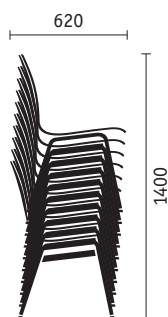

## on stage 1

*Vierpootmodel met hoekige leuning, naar keuze met gestoffeerde zitting en leuning*

*Vierpootmodel met tulpvormige leuning, naar keuze met gestoffeerde zitting en leuning*

*Vierpootmodel met kelkvormige leuning, naar keuze met gestoffeerde zitting en leuning*

*Vierpootmodel met ronde leuning, naar keuze met gestoffeerde zitting en leuning*

*Vierpootmodel met leuninguitsparingen aan zijkant, naar keuze met gestoffeerde zitting en leuning*

*Vierpootmodel met kelkvormige leuning, naar keuze met gestoffeerde zitting en leuning*

**Projectstoelen on stage 1**

*Alle on stage 1 modellen zijn standaard uitgerust met een in het vierpootframe geïntegreerde rijverbinding en stapelhulp.*

*Met of zonder stoffering: on stage 1 kan tot max. 10 stoelen verticaal gestapeld worden. Het frame is verkrijgbaar in verchroomde uitvoering of uitvoering met poederlakcoating in zwart en wit aluminium.*