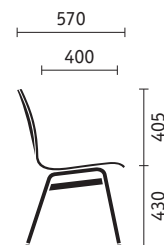

## on stage 1

*Vierpootmodel met hoekige leuning, naar keuze met gestoffeerde zitting en leuning*

*Vierpootmodel met tulpvormige leuning, naar keuze met gestoffeerde zitting en leuning*

*Vierpootmodel met kelkvormige leuning, naar keuze met gestoffeerde zitting en leuning*

*Vierpootmodel met ronde leuning, naar keuze met gestoffeerde zitting en leuning*

*Vierpootmodel met leuninguitsparingen aan zijkant, naar keuze met gestoffeerde zitting en leuning*

*Vierpootmodel met kelkvormige leuning, naar keuze met gestoffeerde zitting en leuning*

**Projectstoelen on stage 1**

*Alle on stage 1 modellen zijn standaard uitgerust met een in het vierpootframe geïntegreerde rijverbinding en stapelhulp.*

*Met of zonder stoffering: on stage 1 kan tot max. 10 stoelen verticaal gestapeld worden. Het frame is verkrijgbaar in verchroomde uitvoering of uitvoering met poederlakcoating in zwart en wit aluminium.*