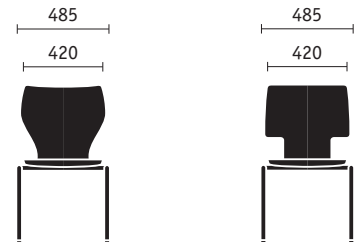

*Vierpootmodel met ronde leuning, naar keuze met gestoffeerde zitting en leuning*

*Vierpootmodel met leuninguitsparingen aan zijkant, naar keuze met gestoffeerde zitting en leuning*

*Vierpootmodel met kelkvormige leuning, naar keuze met gestoffeerde zitting en leuning*

**Projectstoelen on stage 1**

*Alle on stage 1 modellen zijn standaard uitgerust met een in het vierpootframe geïntegreerde rijverbinding en stapelhulp.*

*Met of zonder stoffering: on stage 1 kan tot max. 10 stoelen verticaal gestapeld worden. Het frame is verkrijgbaar in verchroomde uitvoering of uitvoering met poederlakcoating in zwart en wit aluminium.*