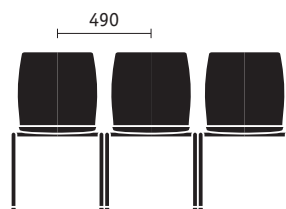

## on stage 1

*Vierpootmodel met hoekige leuning, naar keuze met gestoffeerde zitting en leuning*

*Vierpootmodel met tulpvormige leuning, naar keuze met gestoffeerde zitting en leuning*

*Vierpootmodel met kelkvormige leuning, naar keuze met gestoffeerde zitting en leuning*

*Vierpootmodel met ronde leuning, naar keuze met gestoffeerde zitting en leuning*

*Vierpootmodel met leuninguitsparingen aan zijkant, naar keuze met gestoffeerde zitting en leuning*

*Vierpootmodel met kelkvormige leuning, naar keuze met gestoffeerde zitting en leuning*

**Projectstoelen on stage 1**

*Alle on stage 1 modellen zijn standaard uitgerust met een in het vierpootframe geïntegreerde rijverbinding en stapelhulp.*

*Met of zonder stoffering: on stage 1 kan tot max. 10 stoelen verticaal gestapeld worden. Het frame is verkrijgbaar in verchroomde uitvoering of uitvoering met poederlakcoating in zwart en wit aluminium.*