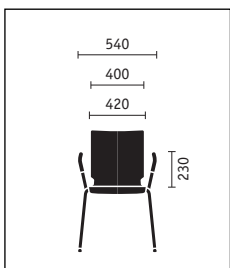

olé

sedus

olé

Vierpootmodel met stalen frame, doorlopende zitschaal in rechte, getailleerde of T-vorm

Stalen frame met geïntegreerde armleuningen, desgewenst met gestoffeerde zitting en leuning

Drie schaalvormen, 3 symbolen, verbinden verschillende architectuurstijlen. Sedus olé is ideaal voor gebruik in wachtkamers, kantines en multifunctionele ruimten, horecaprojecten, casino's en collegezalen. Perfecte ergonomische en functionele kwaliteiten worden gecompleteerd door uitrustingsopties als rijverbinding en stoel-/rijnummering. Als toebehoren zijn stapel- en transportwagens verkrijgbaar.

Design: designship ulm

Maatgegevens (in mm) voor totale hoogte, breedte, diepte, zittinghoogte, -breedte

Recyclebaarheid, kwaliteit en het tijdloze design van onze producten zijn vaste bestanddelen van de Sedus milieufilosofie. www.sedus.nl