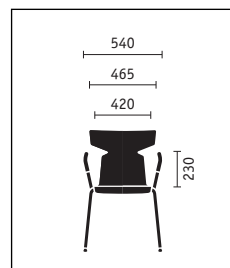

olé

sedus

olé

Vierpootmodel met stalen frame, doorlopende zitschaal in rechte, getailleerde of T-vorm

Stalen frame met geïntegreerde armleuningen, desgewenst met gestoffeerde zitting en leuning

Drie schaalvormen, 3 symbolen, verbinden verschillende architectuurstijlen. Sedus olé is ideaal voor gebruik in wachtkamers, kantines en multifunctionele ruimten, horecaprojecten, casino's en collegezalen. Perfecte ergonomische en functionele kwaliteiten worden gecompleteerd door uitrustingsopties als rijverbinding en stoel-/rijnummering. Als toebehoren zijn stapel- en transportwagens verkrijgbaar.

Design: designship ulm

Maatgegevens (in mm) voor totale hoogte, breedte, diepte, zittinghoogte, -breedte

Recyclebaarheid, kwaliteit en het tijdloze design van onze producten zijn vaste bestanddelen van de Sedus milieufilosofie. www.sedus.nl