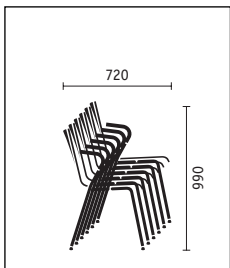

olé

sedus

olé

Vierpootmodel met stalen frame, doorlopende zitschaal in rechte, getailleerde of T-vorm

Stalen frame met geïntegreerde armleuningen, desgewenst met gestoffeerde zitting en leuning

Drie schaalvormen, 3 symbolen, verbinden verschillende architectuurstijlen. Sedus olé is ideaal voor gebruik in wachtkamers, kantines en multifunctionele ruimten, horecaprojecten, casino's en collegezalen. Perfecte ergonomische en functionele kwaliteiten worden gecompleteerd door uitrustingsopties als rijverbinding en stoel-/rijnummering. Als toebehoren zijn stapel- en transportwagens verkrijgbaar.

Design: designship ulm

Maatgegevens (in mm) voor totale hoogte, breedte, diepte, zittinghoogte, -breedte

Recyclebaarheid, kwaliteit en het tijdloze design van onze producten zijn vaste bestanddelen van de Sedus milieufilosofie. www.sedus.nl