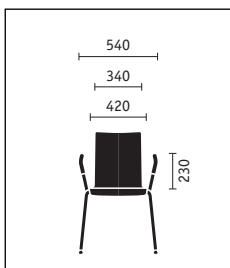

olé

sedus

olé

Vierpootmodel met stalen frame, doorlopende zitschaal in rechte, getailleerde of T-vorm

Stalen frame met geïntegreerde armleuningen, desgewenst met gestoffeerde zitting en leuning

Drie schaalvormen, 3 symbolen, verbinden verschillende architectuurstijlen. Sedus olé is ideaal voor gebruik in wachtkamers, kantines en multifunctionele ruimten, horecaprojecten, casino's en collegezalen. Perfecte ergonomische en functionele kwaliteiten worden gecompleteerd door uitrustingsopties als rijverbinding en stoel-/rijnummering. Als toebehoren zijn stapel- en transportwagens verkrijgbaar.

Design: designship ulm

Maatgegevens (in mm) voor totale hoogte, breedte, diepte, zittinghoogte, -breedte

Recyclebaarheid, kwaliteit en het tijdloze design van onze producten zijn vaste bestanddelen van de Sedus milieufilosofie. www.sedus.nl