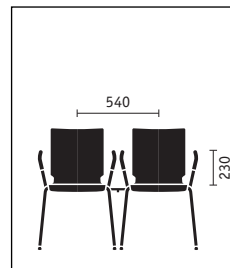

olé

sedus

olé

Vierpootmodel met stalen frame, doorlopende zitschaal in rechte, getailleerde of T-vorm

Stalen frame met geïntegreerde armleuningen, desgewenst met gestoffeerde zitting en leuning

Drie schaalvormen, 3 symbolen, verbinden verschillende architectuurstijlen. Sedus olé is ideaal voor gebruik in wachtkamers, kantines en multifunctionele ruimten, horecaprojecten, casino's en collegezalen. Perfecte ergonomische en functionele kwaliteiten worden gecompleteerd door uitrustingsopties als rijverbinding en stoel-/rijnummering. Als toebehoren zijn stapel- en transportwagens verkrijgbaar.

Design: designship ulm

Maatgegevens (in mm) voor totale hoogte, breedte, diepte, zittinghoogte, -breedte

Recyclebaarheid, kwaliteit en het tijdloze design van onze producten zijn vaste bestanddelen van de Sedus milieufilosofie. www.sedus.nl