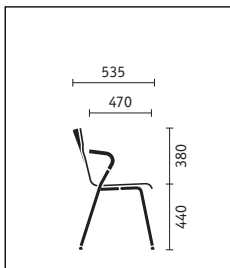

olé

sedus

olé

Vierpootmodel met stalen frame, doorlopende zitschaal in rechte, getailleerde of T-vorm

Stalen frame met geïntegreerde armleuningen, desgewenst met gestoffeerde zitting en leuning

Drie schaalvormen, 3 symbolen, verbinden verschillende architectuurstijlen. Sedus olé is ideaal voor gebruik in wachtkamers, kantines en multifunctionele ruimten, horecaprojecten, casino's en collegezalen. Perfecte ergonomische en functionele kwaliteiten worden gecompleteerd door uitrustingsopties als rijverbinding en stoel-/rijnummering. Als toebehoren zijn stapel- en transportwagens verkrijgbaar.

Design: designship ulm

Maatgegevens (in mm) voor totale hoogte, breedte, diepte, zittinghoogte, -breedte

Recyclebaarheid, kwaliteit en het tijdloze design van onze producten zijn vaste bestanddelen van de Sedus milieufilosofie. www.sedus.nl