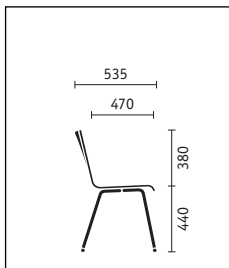

olé

sedus

olé

Vierpootmodel met stalen frame, doorlopende zitschaal in rechte, getailleerde of T-vorm

Stalen frame met geïntegreerde armleuningen, desgewenst met gestoffeerde zitting en leuning

Drie schaalvormen, 3 symbolen, verbinden verschillende architectuurstijlen. Sedus olé is ideaal voor gebruik in wachtkamers, kantines en multifunctionele ruimten, horecaprojecten, casino's en collegezalen. Perfecte ergonomische en functionele kwaliteiten worden gecompleteerd door uitrustingsopties als rijverbinding en stoel-/rijnummering. Als toebehoren zijn stapel- en transportwagens verkrijgbaar.

Design: designship ulm

Maatgegevens (in mm) voor totale hoogte, breedte, diepte, zittinghoogte, -breedte

Recyclebaarheid, kwaliteit en het tijdloze design van onze producten zijn vaste bestanddelen van de Sedus milieufilosofie. www.sedus.nl