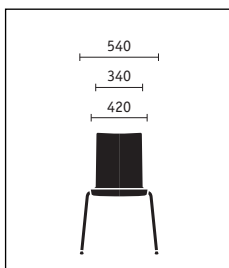

olé

sedus

olé

Vierpootmodel met stalen frame, doorlopende zitschaal in rechte, getailleerde of T-vorm

Stalen frame met geïntegreerde armleuningen, desgewenst met gestoffeerde zitting en leuning

Drie schaalvormen, 3 symbolen, verbinden verschillende architectuurstijlen. Sedus olé is ideaal voor gebruik in wachtkamers, kantines en multifunctionele ruimten, horecaprojecten, casino's en collegezalen. Perfecte ergonomische en functionele kwaliteiten worden gecompleteerd door uitrustingsopties als rijverbinding en stoel-/rijnummering. Als toebehoren zijn stapel- en transportwagens verkrijgbaar.

Design: designship ulm

Maatgegevens (in mm) voor totale hoogte, breedte, diepte, zittinghoogte, -breedte

Recyclebaarheid, kwaliteit en het tijdloze design van onze producten zijn vaste bestanddelen van de Sedus milieufilosofie. www.sedus.nl