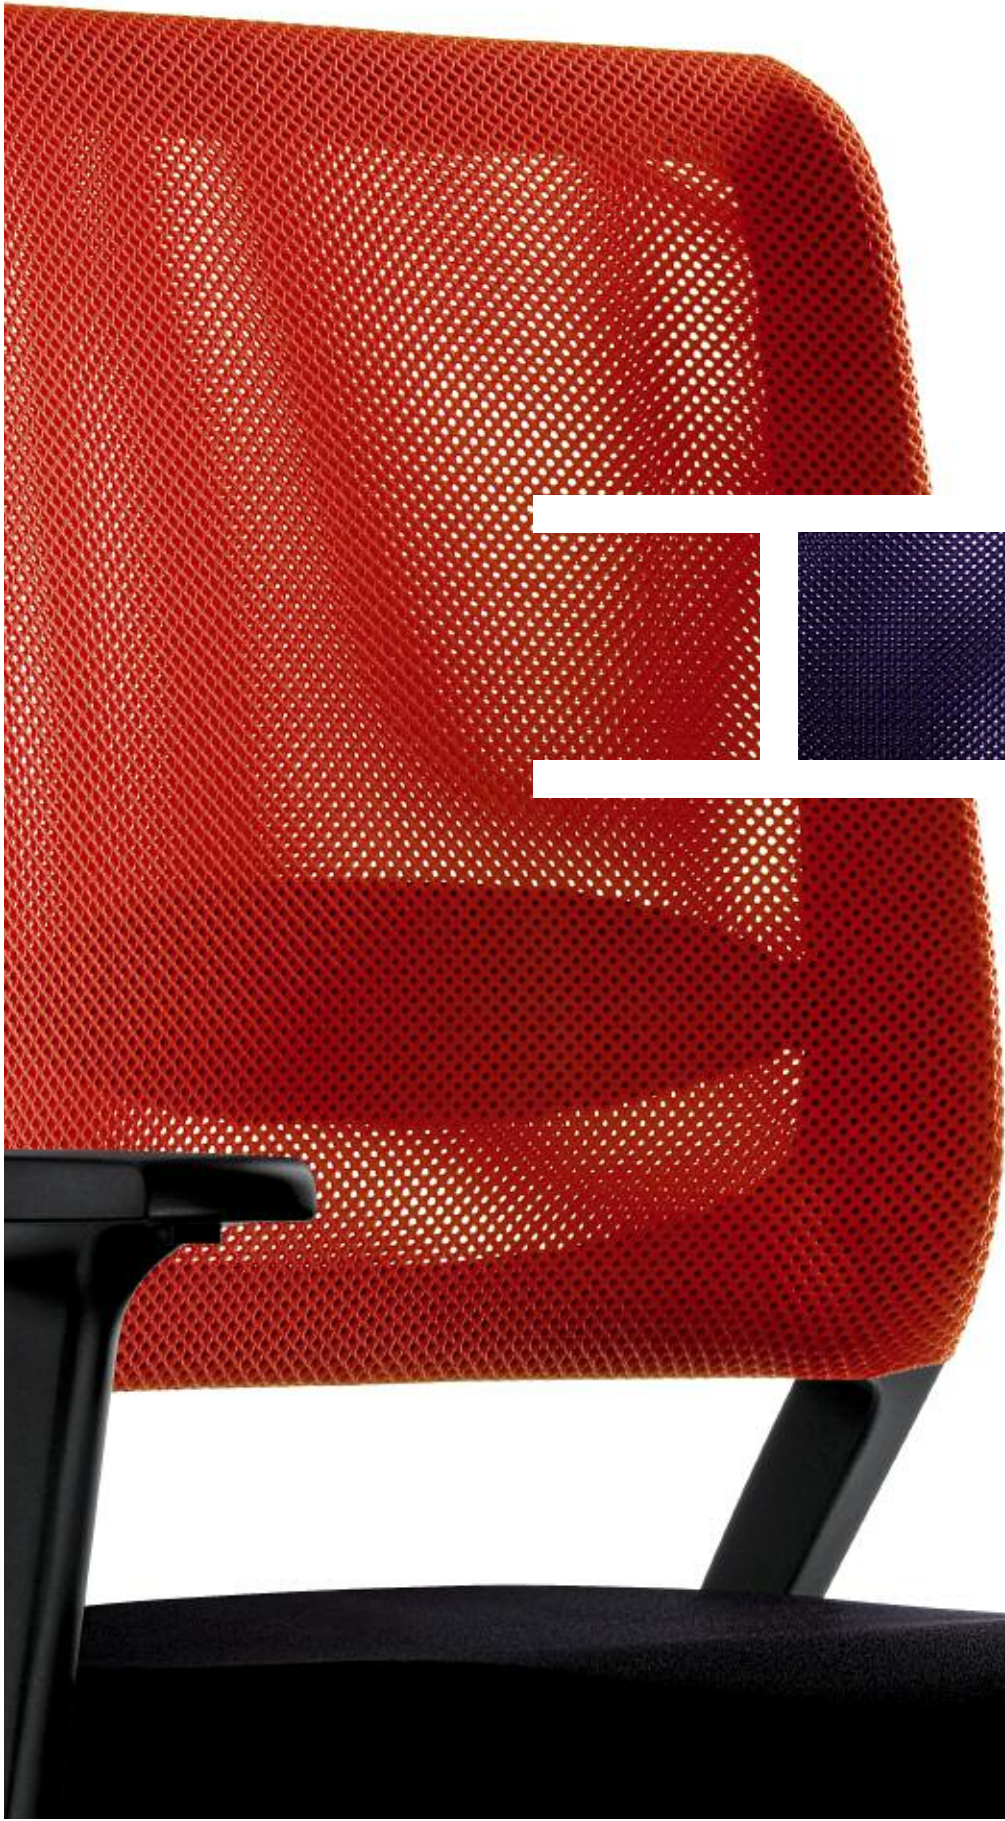

netwin

sedus

netwin, vormgegeven door designer Michael Kläsener, is een bureaustoelenprogramma dat bestaat uit comfortabele draai- en conferentiestoelen. Haar bijzondere karakter ontstaat door het dubbele rugleuningmembraan en door het royale zitvlak voor extra comfortabel zitten. netwin is uniek qua ergonomie, verwerking en prijs/prestatie verhouding en staat voor design waarin u zich goed voelt – en waarin de grenzen tussen “leven” en “werken” worden opgeheven. Ervaar deze nieuwe emotionele cultuur van het kantoor: **Place 2.5**

Membraan. Zeven verschillende kleuren scheppen atmosfeer. Het dubbel in het rugframe gespannen membraan is van de nieuwe gepatenteerde hightech-stof "Wovenit". Het flexibele meegeven van het eerste op het tweede membraan zorgt voor een uitstekende drukverdeling overeenkomstig het individuele lichaamsgewicht van de gebruiker.

Lendensteun. Vast in de rugleuning verankerd en toch zacht en buigzaam geconstrueerd is de lendenhoogteverstelling, die samen met het dubbele membraan zorgt voor een perfecte ergonomie.

Schuifzitting. Het zitvlak is royaal vormgegeven en zacht gestofeerd. Door de verschuifbaarheid kan de zitdiepte tot 60 en 100 mm worden verlengd. Onafhankelijk van de lichaamsgrootte van de gebruiker is daarmee hoog zitcomfort gegarandeerd.