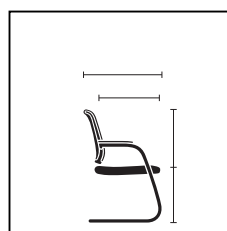

Draaistoel	Vierpootmodel	Sledemodel
Zitmechanieken			
Similarmechaniek	■		
Similarmechaniek met zitneigingsverstelling	□		
Techniek in de rugleuning			
In hoogte verstelbare lendensteun	■		
Aanleundruk instelbaar met snelle verstelling	■		
Zithoogteverstelling			
Gasveer met mechanische diepteveering	■		
Gasveer	□		
Framevarianten			
Kunststof voet in zwart	■		
Aluminiumvoet met poederlakcoating in zwart	□		
Aluminiumvoet met poederlakcoating in witaluminium	□		
Aluminiumvoet gepolijst	□		
Stalen frame met poederlakcoating in zwart		■	■
Stalen frame met poederlakcoating in witaluminium		□	□
Stalen frame verchromd		□	□
Modelkleur (mechaniek en kunststof delen)			
Zwart	■	■	■
Armleuningen			
Zonder armleuningen	□		
In hoogte verstelbare armleuningen	■		
3-D verstelbare armleuningen met softtouch opdekjes	□		
Geïntegreerde armleuningen met kunststof opdekjes		■	■
Uitrustingen			
Schuifzitting (NPR)	□		
Harde wielen voor zachte vloeren	■		
Zachte wielen voor harde vloeren	□		
Edelstaal glijders		■	
Kunststof glijders		□	□
Viltglijders		□	□
Stapelbaar (tot 5 modellen)		■	□

■ standaard
□ optie