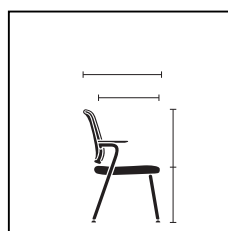

Draaistoel	Vierpootmodel	Sledemodel
Zitmechanieken			
Similarmechaniek	■		
Similarmechaniek met zitneigingsverstelling	□		
Techniek in de rugleuning			
In hoogte verstelbare lendensteun	■		
Aanleundruk instelbaar met snelle verstelling	■		
Zithoogteverstelling			
Gasveer met mechanische diepteveering	■		
Gasveer	□		
Framevarianten			
Kunststof voet in zwart	■		
Aluminiumvoet met poederlakcoating in zwart	□		
Aluminiumvoet met poederlakcoating in witaluminium	□		
Aluminiumvoet gepolijst	□		
Stalen frame met poederlakcoating in zwart		■	■
Stalen frame met poederlakcoating in witaluminium		□	□
Stalen frame verchromd		□	□
Modelkleur (mechaniek en kunststof delen)			
Zwart	■	■	■
Armleuningen			
Zonder armleuningen	□		
In hoogte verstelbare armleuningen	■		
3-D verstelbare armleuningen met softtouch opdekjes	□		
Geïntegreerde armleuningen met kunststof opdekjes		■	■
Uitrustingen			
Schuifzitting (NPR)	□		
Harde wielen voor zachte vloeren	■		
Zachte wielen voor harde vloeren	□		
Edelstaal glijders		■	
Kunststof glijders		□	□
Viltglijders		□	□
Stapelbaar (tot 5 modellen)		■	□

■ standaard
□ optie