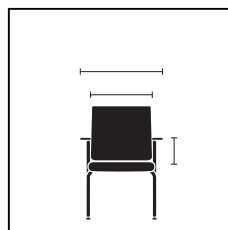

Draaistoel	Vierpootmodel	Sledemodel
Zitmechanieken			
Similarmechaniek	■		
Similarmechaniek met zitneigingsverstelling	□		
Techniek in de rugleuning			
In hoogte verstelbare lendensteun	■		
Aanleundruk instelbaar met snelle verstelling	■		
Zithoogteverstelling			
Gasveer met mechanische diepteveering	■		
Gasveer	□		
Framevarianten			
Kunststof voet in zwart	■		
Aluminiumvoet met poederlakcoating in zwart	□		
Aluminiumvoet met poederlakcoating in witaluminium	□		
Aluminiumvoet gepolijst	□		
Stalen frame met poederlakcoating in zwart		■	■
Stalen frame met poederlakcoating in witaluminium		□	□
Stalen frame verchromd		□	□
Modelkleur (mechaniek en kunststof delen)			
Zwart	■	■	■
Armleuningen			
Zonder armleuningen	□		
In hoogte verstelbare armleuningen	■		
3-D verstelbare armleuningen met softtouch opdekjes	□		
Geïntegreerde armleuningen met kunststof opdekjes		■	■
Uitrustingen			
Schuifzitting (NPR)	□		
Harde wielen voor zachte vloeren	■		
Zachte wielen voor harde vloeren	□		
Edelstaal glijders		■	
Kunststof glijders		□	□
Viltglijders		□	□
Stapelbaar (tot 5 modellen)		■	□

■ standaard
□ optie