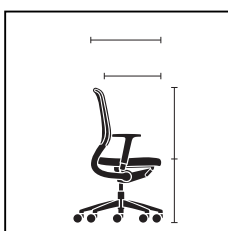

Draaistoel	Vierpootmodel	Sledemodel
Zitmechanieken			
Similarmechaniek	■		
Similarmechaniek met zitneigingsverstelling	□		
Techniek in de rugleuning			
In hoogte verstelbare lendensteun	■		
Aanleundruk instelbaar met snelle verstelling	■		
Zithoogteverstelling			
Gasveer met mechanische diepteveering	■		
Gasveer	□		
Framevarianten			
Kunststof voet in zwart	■		
Aluminiumvoet met poederlakcoating in zwart	□		
Aluminiumvoet met poederlakcoating in witaluminium	□		
Aluminiumvoet gepolijst	□		
Stalen frame met poederlakcoating in zwart		■	■
Stalen frame met poederlakcoating in witaluminium		□	□
Stalen frame verchromd		□	□
Modelkleur (mechaniek en kunststof delen)			
Zwart	■	■	■
Armleuningen			
Zonder armleuningen	□		
In hoogte verstelbare armleuningen	■		
3-D verstelbare armleuningen met softtouch opdekjes	□		
Geïntegreerde armleuningen met kunststof opdekjes		■	■
Uitrustingen			
Schuifzitting (NPR)	□		
Harde wielen voor zachte vloeren	■		
Zachte wielen voor harde vloeren	□		
Edelstaal glijders		■	
Kunststof glijders		□	□
Viltglijders		□	□
Stapelbaar (tot 5 modellen)		■	□

■ standaard
□ optie