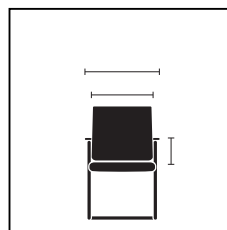

Draaistoel	Vierpootmodel	Sledemodel
Zitmechanieken			
Similarmechaniek	■		
Similarmechaniek met zitneigingsverstelling	□		
Techniek in de rugleuning			
In hoogte verstelbare lendensteun	■		
Aanleundruk instelbaar met snelle verstelling	■		
Zithoogteverstelling			
Gasveer met mechanische diepteveering	■		
Gasveer	□		
Framevarianten			
Kunststof voet in zwart	■		
Aluminiumvoet met poederlakcoating in zwart	□		
Aluminiumvoet met poederlakcoating in witaluminium	□		
Aluminiumvoet gepolijst	□		
Stalen frame met poederlakcoating in zwart		■	■
Stalen frame met poederlakcoating in witaluminium		□	□
Stalen frame verchromd		□	□
Modelkleur (mechaniek en kunststof delen)			
Zwart	■	■	■
Armleuningen			
Zonder armleuningen	□		
In hoogte verstelbare armleuningen	■		
3-D verstelbare armleuningen met softtouch opdekjes	□		
Geïntegreerde armleuningen met kunststof opdekjes		■	■
Uitrustingen			
Schuifzitting (NPR)	□		
Harde wielen voor zachte vloeren	■		
Zachte wielen voor harde vloeren	□		
Edelstaal glijders		■	
Kunststof glijders		□	□
Viltglijders		□	□
Stapelbaar (tot 5 modellen)		■	□

■ standaard
□ optie