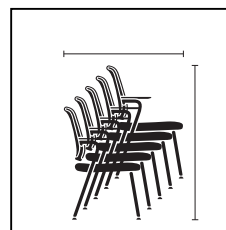

Draaistoel	Vierpootmodel	Sledemodel
Zitmechanieken			
Similarmechaniek	■		
Similarmechaniek met zitneigingsverstelling	□		
Techniek in de rugleuning			
In hoogte verstelbare lendensteun	■		
Aanleundruk instelbaar met snelle verstelling	■		
Zithoogteverstelling			
Gasveer met mechanische diepteveering	■		
Gasveer	□		
Framevarianten			
Kunststof voet in zwart	■		
Aluminiumvoet met poederlakcoating in zwart	□		
Aluminiumvoet met poederlakcoating in witaluminium	□		
Aluminiumvoet gepolijst	□		
Stalen frame met poederlakcoating in zwart		■	■
Stalen frame met poederlakcoating in witaluminium		□	□
Stalen frame verchromd		□	□
Modelkleur (mechaniek en kunststof delen)			
Zwart	■	■	■
Armleuningen			
Zonder armleuningen	□		
In hoogte verstelbare armleuningen	■		
3-D verstelbare armleuningen met softtouch opdekjes	□		
Geïntegreerde armleuningen met kunststof opdekjes		■	■
Uitrustingen			
Schuifzitting (NPR)	□		
Harde wielen voor zachte vloeren	■		
Zachte wielen voor harde vloeren	□		
Edelstaal glijders		■	
Kunststof glijders		□	□
Viltglijders		□	□
Stapelbaar (tot 5 modellen)		■	□

■ standaard
□ optie