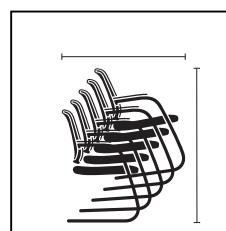

Draaistoel	Vierpootmodel	Sledemodel
Zitmechanieken			
Similarmechaniek	■		
Similarmechaniek met zitneigingsverstelling	□		
Techniek in de rugleuning			
In hoogte verstelbare lendensteun	■		
Aanleundruk instelbaar met snelle verstelling	■		
Zithoogteverstelling			
Gasveer met mechanische diepteveering	■		
Gasveer	□		
Framevarianten			
Kunststof voet in zwart	■		
Aluminiumvoet met poederlakcoating in zwart	□		
Aluminiumvoet met poederlakcoating in witaluminium	□		
Aluminiumvoet gepolijst	□		
Stalen frame met poederlakcoating in zwart		■	■
Stalen frame met poederlakcoating in witaluminium		□	□
Stalen frame verchromd		□	□
Modelkleur (mechaniek en kunststof delen)			
Zwart	■	■	■
Armleuningen			
Zonder armleuningen	□		
In hoogte verstelbare armleuningen	■		
3-D verstelbare armleuningen met softtouch opdekjes	□		
Geïntegreerde armleuningen met kunststof opdekjes		■	■
Uitrustingen			
Schuifzitting (NPR)	□		
Harde wielen voor zachte vloeren	■		
Zachte wielen voor harde vloeren	□		
Edelstaal glijders		■	
Kunststof glijders		□	□
Viltglijders		□	□
Stapelbaar (tot 5 modellen)		■	□

■ standaard
□ optie