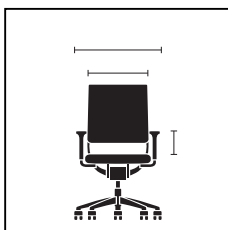

Draaistoel	Vierpootmodel	Sledemodel
Zitmechanieken			
Similarmechaniek	■		
Similarmechaniek met zitneigingsverstelling	□		
Techniek in de rugleuning			
In hoogte verstelbare lendensteun	■		
Aanleundruk instelbaar met snelle verstelling	■		
Zithoogteverstelling			
Gasveer met mechanische diepteveering	■		
Gasveer	□		
Framevarianten			
Kunststof voet in zwart	■		
Aluminiumvoet met poederlakcoating in zwart	□		
Aluminiumvoet met poederlakcoating in witaluminium	□		
Aluminiumvoet gepolijst	□		
Stalen frame met poederlakcoating in zwart		■	■
Stalen frame met poederlakcoating in witaluminium		□	□
Stalen frame verchromd		□	□
Modelkleur (mechaniek en kunststof delen)			
Zwart	■	■	■
Armleuningen			
Zonder armleuningen	□		
In hoogte verstelbare armleuningen	■		
3-D verstelbare armleuningen met softtouch opdekjes	□		
Geïntegreerde armleuningen met kunststof opdekjes		■	■
Uitrustingen			
Schuifzitting (NPR)	□		
Harde wielen voor zachte vloeren	■		
Zachte wielen voor harde vloeren	□		
Edelstaal glijders		■	
Kunststof glijders		□	□
Viltglijders		□	□
Stapelbaar (tot 5 modellen)		■	□

■ standaard
□ optie