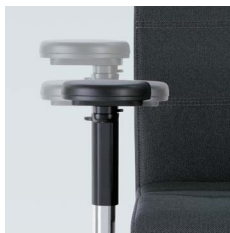

mr. 24

sedus

Comfortabele neksteun met leren bekleding en aangenaam zachte stoffering, verchromde drager, in hoogte verstelbaar met 50 mm.

Gemakkelijk te onderhouden functionele neksteun met bekleding van gestructureerd imitatieleer, drager met poederlakcoating in zwart, in hoogte en neiging verstelbaar met 50 mm.

Uiterst robuuste armleuningen, als optie met leren bekleding. In elke instelpositie te vergrendelen, comfortabel en zonder gereedschap verstelbaar in hoogte (110 mm), diepte (80 mm) en breedte (2 x 50 mm naar binnen en buiten voor het regelen van de binnenwerkse breedte).

De robuuste Schukralordosesteun kan snel middels perfecte bedieningselementen in hoogte en diepte individueel op lichaamsgrootte en -gewicht worden ingesteld.

Bureaustoel met hoge rugleuning

Bureaustoel met in hoogte verstelbare neksteun

Bureaustoel met verstelbare functionele neksteun

Sedus mr. 24

Het gebruik op een 24-uurs-werkplek, bijv. in controlekamers, stelt de hoogste eisen aan een zitmeubel.

Bij de ontwikkeling van de bureaustoel Sedus mr. 24 zijn deze eisen werkelijkheid geworden: door een perfecte ergonomie, de hoogste kwaliteitsnormen en absolute robuustheid.