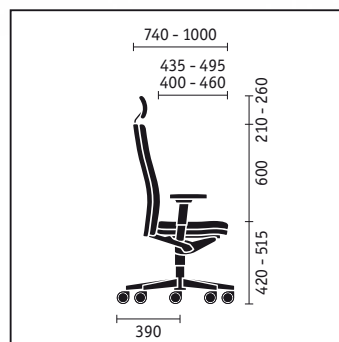

mr. 24

sedus

Comfortabele neksteun met leren bekleding en aangenaam zachte stoffering, verchromde drager, in hoogte verstelbaar met 50 mm.

Gemakkelijk te onderhouden functionele neksteun met bekleding van gestructureerd imitatieleer, drager met poederlakcoating in zwart, in hoogte en neiging verstelbaar met 50 mm.

Uiterst robuuste armleuningen, als optie met leren bekleding. In elke instelpositie te vergrendelen, comfortabel en zonder gereedschap verstelbaar in hoogte (110 mm), diepte (80 mm) en breedte (2 x 50 mm naar binnen en buiten voor het regelen van de binnenwerkse breedte).

De rugleuning is tot 32 graden neigbaar en vrijwel traploos te vergrendelen. Het royale rugkussen is net als de zitting uitgerust met een omlopende kantbescherming.

Krachtige en comfortabele stoffering met stiknaden voor optimale drukverdeling, omlopend randframe van PUR als kantbescherming voor de gestoffeerde zitting, verstelbare schuifzitting (400 tot 460 mm, of als grote uitvoering met 435 tot 495 mm).

De robuuste Schukralordosesteun kan snel middels perfecte bedieningselementen in hoogte en diepte individueel op lichaamsgrootte en -gewicht worden ingesteld.

Bureaustoel met hoge rugleuning

Bureaustoel met in hoogte verstelbare neksteun