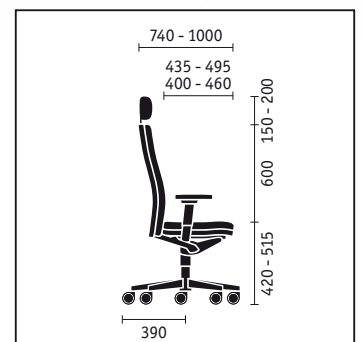

mr. 24

sedus

Comfortabele neksteun met leren bekleding en aangenaam zachte stoffering, verchromde drager, in hoogte verstelbaar met 50 mm.

Gemakkelijk te onderhouden functionele neksteun met bekleding van gestructureerd imitatieleer, drager met poederlakcoating in zwart, in hoogte en neiging verstelbaar met 50 mm.

Uiterst robuuste armleuningen, als optie met leren bekleding. In elke instelpositie te vergrendelen, comfortabel en zonder gereedschap verstelbaar in hoogte (110 mm), diepte (80 mm) en breedte (2 x 50 mm naar binnen en buiten voor het regelen van de binnenwerkse breedte).

De rugleuning is tot 32 graden neigbaar en vrijwel traploos te vergrendelen. Het royale rugkussen is net als de zitting uitgerust met een omlopende kantbescherming.

Krachtige en comfortabele stoffering met stiknaden voor optimale drukverdeling, omlopend randframe van PUR als kantbescherming voor de gestoffeerde zitting, verstelbare schuifzitting (400 tot 460 mm, of als grote uitvoering met 435 tot 495 mm).

De robuuste Schukralordosesteun kan snel middels perfecte bedieningselementen in hoogte en diepte individueel op lichaamsgrootte en -gewicht worden ingesteld.

Bureaustoel met hoge rugleuning

Bureaustoel met in hoogte verstelbare neksteun