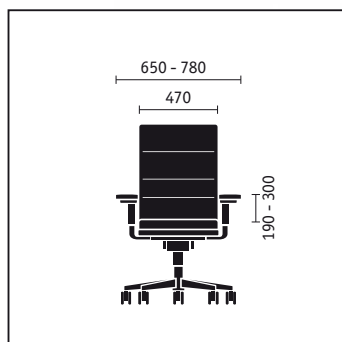

De rugleuning is tot 32 graden neigbaar en vrijwel traploos te vergrendelen. Het royale rugkussen is net als de zitting uitgerust met een omlopende kantbescherming.