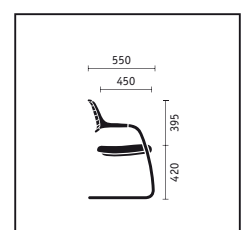

De match up familie in één oogopslag:

Draaistoel met in hoogte verstelbare armleuningen, kunststof voet zwart

Draaistoel met in hoogte verstelbare armleuningen, aluminiumvoet wit-aluminium

Draaistoel met 3-D verstelbare armleuningen, aluminium voet gepolijst, neksteun

Vierpootmodel, frame verchromd

Vierpootmodel met wielen, gestoffeerde rugleuning, verchromd frame

Vierpootmodel, standaard stapelbaar (tot en met 3 modellen)

Sledestoel, frame verchromd

Sledestoel, gestoffeerde rugleuning, verchromd frame

Sledestoel, optioneel stapelbaar (tot en met 5 modellen)

	Draaistoel	Vierpoot	Sledestoel
Zitmechanieken			
Similarmechaniek	■		
Similarmechaniek met zitneigingsverstelling	□		
Techniek in de rugleuning			
In hoogte verstelbare rugleuning	■		
In diepte verstelbare lendensteun	□		
Aanleundruk door snelle verstelling instelbaar	■		
Zithoogteverstelling			
Gasveer met mechanische dieptevering	■		
Gasveer	□		
Framevarianten			
Kunststof voet in zwart	■		
Aluminiumvoet met poedercoating in zwart	□		
Aluminiumvoet met poedercoating in witaluminium	□		
Aluminiumvoet gepolijst	□		
Stalen frame met poedercoating in zwart		■	■
Stalen frame met poedercoating in witaluminium		□	□
Stalen frame verchroomd		□	□
Stoffering			
Zitvlak en rugleuning gestoffeerd	■	■	■
Zitting gestoffeerd, rugleuning niet gestoffeerd		□	□
Modelkleur (mechaniek en kunststof delen)			
Zwart	■	■	■
Armleuningen			
Zonder armleuningen	□		
In hoogte verstelbare armleuningen	■		
3-D verstelbare armleuningen met softtouchopdekjes	□		
Geïntegreerde armleuningen met kunststof opdekjes		■	■
Uitrustingen			
Neksteun, in hoogte en neiging verstelbaar	□		
Schuifzitting (met 60 mm diepteverstelling)	□		
Afwijkende bekleding voor gestoffeerde leuning	□		□
Harde wielen voor zachte vloeren	■	□	
Zachte wielen voor harde vloeren	□	□	
Edelstalen glijders		■	
Kunststof glijders		□	□
Viltglijders		□	□
Stapelbaar		■	□
■ standaard □ optioneel			