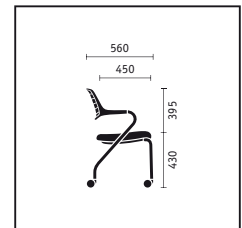

Draaistoel	Vierpoot	Sledestoel
Zitmechanieken			
Similarmechaniek	■		
Similarmechaniek met zitneigingsverstelling	□		
Techniek in de rugleuning			
In hoogte verstelbare rugleuning	■		
In diepte verstelbare lendensteun	□		
Aanleundruk door snelle verstelling instelbaar	■		
Zithoogteverstelling			
Gasveer met mechanische dieptevering	■		
Gasveer	□		
Framevarianten			
Kunststof voet in zwart	■		
Aluminiumvoet met poedercoating in zwart	□		
Aluminiumvoet met poedercoating in witaluminium	□		
Aluminiumvoet gepolijst	□		
Stalen frame met poedercoating in zwart		■	■
Stalen frame met poedercoating in witaluminium		□	□
Stalen frame verchroomd		□	□
Stoffering			
Zitvlak en rugleuning gestoffeerd	■	■	■
Zitting gestoffeerd, rugleuning niet gestoffeerd		□	□
Modelkleur (mechaniek en kunststof delen)			
Zwart	■	■	■
Armleuningen			
Zonder armleuningen	□		
In hoogte verstelbare armleuningen	■		
3-D verstelbare armleuningen met softtouchopdekjes	□		
Geïntegreerde armleuningen met kunststof opdekjes		■	■
Uitrustingen			
Neksteun, in hoogte en neiging verstelbaar	□		
Schuifzitting (met 60 mm diepteverstelling)	□		
Afwijkende bekleding voor gestoffeerde leuning	□		□
Harde wielen voor zachte vloeren	■	□	
Zachte wielen voor harde vloeren	□	□	
Edelstalen glijders		■	
Kunststof glijders		□	□
Viltglijders		□	□
Stapelbaar		■	□
■ standaard □ optioneel			

Meer informatie en
planningsgegevens
kunt u downloaden
onder:
www.sedus.nl