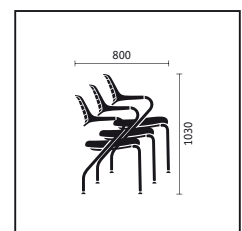

De match up familie in één oogopslag:

Draaistoel met in hoogte verstelbare armleuningen, kunststof voet zwart

Draaistoel met in hoogte verstelbare armleuningen, aluminiumvoet wit-aluminium

Draaistoel met 3-D verstelbare armleuningen, aluminium voet gepolijst, neksteun

Vierpootmodel, frame verchromd

Vierpootmodel met wielen, gestoffeerde rugleuning, verchromd frame

Vierpootmodel, standaard stapelbaar (tot en met 3 modellen)

Sledestoel, frame verchromd

Sledestoel, gestoffeerde rugleuning, verchromd frame

Sledestoel, optioneel stapelbaar (tot en met 5 modellen)

	Draaistoel	Vierpoot	Sledestoel
Zitmechanieken			
Similarmechaniek	■		
Similarmechaniek met zitneigingsverstelling	□		
Techniek in de rugleuning			
In hoogte verstelbare rugleuning	■		
In diepte verstelbare lendensteun	□		
Aanleundruk door snelle verstelling instelbaar	■		
Zithoogteverstelling			
Gasveer met mechanische dieptevering	■		
Gasveer	□		
Framevarianten			
Kunststof voet in zwart	■		
Aluminiumvoet met poedercoating in zwart	□		
Aluminiumvoet met poedercoating in witaluminium	□		
Aluminiumvoet gepolijst	□		
Stalen frame met poedercoating in zwart		■	■
Stalen frame met poedercoating in witaluminium		□	□
Stalen frame verchroomd		□	□
Stoffering			
Zitvlak en rugleuning gestoffeerd	■	■	■
Zitting gestoffeerd, rugleuning niet gestoffeerd		□	□
Modelkleur (mechaniek en kunststof delen)			
Zwart	■	■	■
Armleuningen			
Zonder armleuningen	□		
In hoogte verstelbare armleuningen	■		
3-D verstelbare armleuningen met softtouchopdekjes	□		
Geïntegreerde armleuningen met kunststof opdekjes		■	■
Uitrustingen			
Neksteun, in hoogte en neiging verstelbaar	□		
Schuifzitting (met 60 mm diepteverstelling)	□		
Afwijkende bekleding voor gestoffeerde leuning	□		□
Harde wielen voor zachte vloeren	■	□	
Zachte wielen voor harde vloeren	□	□	
Edelstalen glijders		■	
Kunststof glijders		□	□
Viltglijders		□	□
Stapelbaar		■	□
■ standaard □ optioneel			