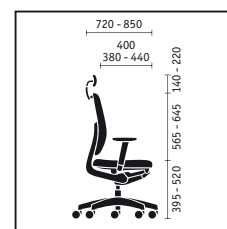

Draaistoel	Vierpoot	Sledestoel
Zitmechanieken			
Similarmechaniek	■		
Similarmechaniek met zitneigingsverstelling	□		
Techniek in de rugleuning			
In hoogte verstelbare rugleuning	■		
In diepte verstelbare lendensteun	□		
Aanleundruk door snelle verstelling instelbaar	■		
Zithoogteverstelling			
Gasveer met mechanische dieptevering	■		
Gasveer	□		
Framevarianten			
Kunststof voet in zwart	■		
Aluminiumvoet met poedercoating in zwart	□		
Aluminiumvoet met poedercoating in witaluminium	□		
Aluminiumvoet gepolijst	□		
Stalen frame met poedercoating in zwart		■	■
Stalen frame met poedercoating in witaluminium		□	□
Stalen frame verchroomd		□	□
Stoffering			
Zitvlak en rugleuning gestoffeerd	■	■	■
Zitting gestoffeerd, rugleuning niet gestoffeerd		□	□
Modelkleur (mechaniek en kunststof delen)			
Zwart	■	■	■
Armleuningen			
Zonder armleuningen	□		
In hoogte verstelbare armleuningen	■		
3-D verstelbare armleuningen met softtouchopdekjes	□		
Geïntegreerde armleuningen met kunststof opdekjes		■	■
Uitrustingen			
Neksteun, in hoogte en neiging verstelbaar	□		
Schuifzitting (met 60 mm diepteverstelling)	□		
Afwijkende bekleding voor gestoffeerde leuning	□		□
Harde wielen voor zachte vloeren	■	□	
Zachte wielen voor harde vloeren	□	□	
Edelstalen glijders		■	
Kunststof glijders		□	□
Viltglijders		□	□
Stapelbaar		■	□
■ standaard □ optioneel			

Meer informatie en
planningsgegevens
kunt u downloaden
onder:
www.sedus.nl