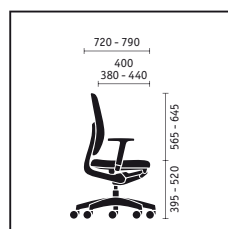

Draaistoel	Vierpoot	Sledestoel
Zitmechanieken			
Similarmechaniek	■		
Similarmechaniek met zitneigingsverstelling	□		
Techniek in de rugleuning			
In hoogte verstelbare rugleuning	■		
In diepte verstelbare lendensteun	□		
Aanleundruk door snelle verstelling instelbaar	■		
Zithoogteverstelling			
Gasveer met mechanische dieptevering	■		
Gasveer	□		
Framevarianten			
Kunststof voet in zwart	■		
Aluminiumvoet met poedercoating in zwart	□		
Aluminiumvoet met poedercoating in witaluminium	□		
Aluminiumvoet gepolijst	□		
Stalen frame met poedercoating in zwart		■	■
Stalen frame met poedercoating in witaluminium		□	□
Stalen frame verchroomd		□	□
Stoffering			
Zitvlak en rugleuning gestoffeerd	■	■	■
Zitting gestoffeerd, rugleuning niet gestoffeerd		□	□
Modelkleur (mechaniek en kunststof delen)			
Zwart	■	■	■
Armleuningen			
Zonder armleuningen	□		
In hoogte verstelbare armleuningen	■		
3-D verstelbare armleuningen met softtouchopdekjes	□		
Geïntegreerde armleuningen met kunststof opdekjes		■	■
Uitrustingen			
Neksteun, in hoogte en neiging verstelbaar	□		
Schuifzitting (met 60 mm diepteverstelling)	□		
Afwijkende bekleding voor gestoffeerde leuning	□		□
Harde wielen voor zachte vloeren	■	□	
Zachte wielen voor harde vloeren	□	□	
Edelstalen glijders		■	
Kunststof glijders		□	□
Viltglijders		□	□
Stapelbaar		■	□
■ standaard □ optioneel			

Meer informatie en
planningsgegevens
kunt u downloaden
onder:
www.sedus.nl