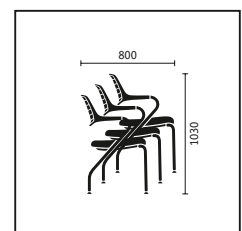

Bureaustoel	Vierpoot model	Sledestoel
Zitmechanieken			
Similarmechaniek	■		
Similarmechaniek met zitneigingsverstelling	□		
Techniek in de rugleuning			
In hoogte verstelbare lendensteun (80 mm)	□		
Aanleundruk door snelle verstelling instelbaar	■		
Zithoogteverstelling			
Gasveer met mechanische diepteveering	■		
Gasveer	□		
Framevarianten			
Kunststof voet in zwart	■		
Aluminiumvoet met poedercoating in zwart	□		
Aluminiumvoet met poedercoating in witaluminium	□		
Aluminiumvoet gepolijst	□		
Stalen frame met poedercoating in zwart		■	■
Stalen frame met poedercoating in witaluminium		□	□
Stalen frame verchromd		□	□
Stoffering			
Zitvlak en rugleuning gestoffeerd	■	■	■
Zitvlak gestoffeerd, rugleuning niet gestoffeerd	□	□	□
Modelkleur (mechaniek en kunststof delen)			
Zwart	■	■	■
Armleuningen			
Zonder armleuningen	□		
In hoogte verstelbare armleuningen	■		
3-D verstelbare armleuningen met softtouchopdekjes	□		
Geïntegreerde armleuningen met kunststof opdekjes		■	■
Uitrustingen			
Schuifzitting (met 60 mm diepteverstelling)	□		
Afwijkende bekleding voor gestoffeerde leuning	□	□	□
Harde wielen voor zachte vloeren	■	□	
Zachte wielen voor harde vloeren	□	□	
Edelstalen glijders		■	
Kunststof glijders		□	□
Viltglijders		□	□
Stapelbaar		■	□

■ standaard □ optioneel

Aanvullende informatie en planningsgegevens zijn als download verkrijgbaar op:
www.sedus.nl