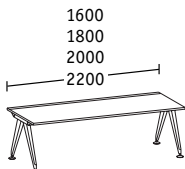

Dubbelbench diepte 1922

Basistafels

Lineaire elementen

Werkplek aan kopse kant

Basistafels

Werkplek aan kopse kant

Lineaire elementen

Dubbelbench diepte 1690

Basistafels

Lineaire elementen

Werkplek aan kopse kant

Basistafels

Werkplek aan kopse kant

Lineaire elementen

Dubbelbench diepte 1290

Basistafels

Lineaire elementen

Enkele bench diepte 900

Basistafels

Lineaire elementen

Afsluitelementen

Dubbelbench diepten 1922/1690/1290

Enkele bench diepte 900

Aanzettafels/returntable

Breedte 1200
Diepte 600

Breedte 1200 inclusief
bijzetcontainer, diepte 600

Losse tafels/conferentietafels

Diepte 900

Diepte 1200

Ø 1600

Convex Diepte 900

Ellips