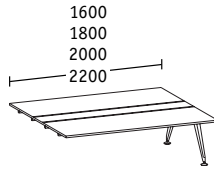

Sideboard. Een echt manusje-van-alles. Het biedt veel organisatievlak, is een ruimte-indeler met sterk design en overtuigt als ontmoetingsplaats voor spontane meetings.

Organisatieboxen. Ordners, stiften of hangmappen – in de praktische boxen heeft alles zijn plekje. Passend bij de multifunctionele rail op de dubbelbench met tafeldiepte 1922 mm en op de sideboards.

Dubbelbench diepte 1922

Basistafels

Lineaire elementen

Werkplek aan kopse kant

Basistafels

Werkplek aan kopse kant

Lineaire elementen

Dubbelbench diepte 1690

Basistafels

Lineaire elementen

Werkplek aan kopse kant

Basistafels

Werkplek aan kopse kant

Lineaire elementen

Dubbelbench diepte 1290

Basistafels