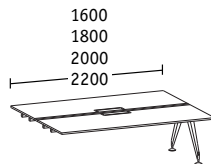

Sideboard. Een echt manusje-van-alles. Het biedt veel organisatievlak, is een ruimte-indeler met sterk design en overtuigt als ontmoetingsplaats voor spontane meetings.

Organisatieboxen. Ordners, stiften of hangmappen – in de praktische boxen heeft alles zijn plekje. Passend bij de multifunctionele rail op de dubbelbench met tafeldiepte 1922 mm en op de sideboards.

Dubbelbench diepte 1922

Basistafels

Lineaire elementen

Werkplek aan kopse kant

Basistafels

Werkplek aan kopse kant

Lineaire elementen

Dubbelbench diepte 1690

Basistafels

Lineaire elementen

Werkplek aan kopse kant

Basistafels

Werkplek aan kopse kant

Lineaire elementen

Dubbelbench diepte 1290

Basistafels

Breedte 1200
Diepte 600

Breedte 1200 inclusief
bijzetcontainer, diepte 600

Losse tafels/conferentietafels

Diepte 900

Diepte 1200

Ø 1600

Convex Diepte 900

Ellips