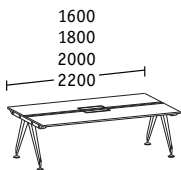

Dubbelbench diepte 1922

Basistafels

Lineaire elementen

Werkplek aan kopse kant

Basistafels

Werkplek aan kopse kant

Lineaire elementen

Dubbelbench diepte 1690

Basistafels

Lineaire elementen

Werkplek aan kopse kant

Basistafels

Werkplek aan kopse kant

Lineaire elementen

Dubbelbench diepte 1290

Basistafels

Lineaire elementen

Enkele bench diepte 900

Basistafels

Lineaire elementen

Afsluitelementen

Dubbelbench diepten 1922/1690/1290

Enkele bench diepte 900

Aanzettafels/returntable

Breedte 1200
Diepte 600

Breedte 1200 inclusief
bijzetcontainer, diepte 600

Losse tafels/conferentietafels

Diepte 900

Diepte 1200

Ø 1600

Convex Diepte 900

Ellips