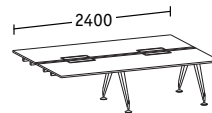

Sideboard. Een echt manusje-van-alles. Het biedt veel organisatievlak, is een ruimte-indeler met sterk design en overtuigt als ontmoetingsplaats voor spontane meetings.

Organisatieboxen. Ordners, stiften of hangmappen – in de praktische boxen heeft alles zijn plekje. Passend bij de multifunctionele rail op de dubbelbench met tafeldiepte 1922 mm en op de sideboards.

Dubbelbench diepte 1922

Basistafels

Lineaire elementen

Werkplek aan kopse kant

Basistafels

Werkplek aan kopse kant

Lineaire elementen

Dubbelbench diepte 1690

Basistafels

Lineaire elementen

Werkplek aan kopse kant

Basistafels

Werkplek aan kopse kant

Lineaire elementen

Dubbelbench diepte 1290

Basistafels