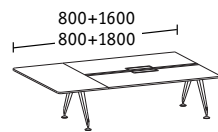

Dubbelbench diepte 1922

Basistafels

Lineaire elementen

Werkplek aan kopse kant

Basistafels

Werkplek aan kopse kant

Lineaire elementen

Dubbelbench diepte 1690

Basistafels

Lineaire elementen

Werkplek aan kopse kant

Basistafels

Werkplek aan kopse kant

Lineaire elementen

Dubbelbench diepte 1290

Basistafels

Lineaire elementen

Enkele bench diepte 900

Basistafels

Lineaire elementen

Afsluitelementen

Dubbelbench diepten 1922/1690/1290

Enkele bench diepte 900

Aanzettafels/returntable

Breedte 1200
Diepte 600

Breedte 1200 inclusief
bijzetcontainer, diepte 600

Losse tafels/conferentietafels

Diepte 900

Diepte 1200

Ø 1600

Convex Diepte 900

Ellips