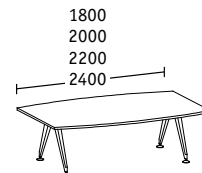

Lineaire elementen

Enkele bench diepte 900

Basistafels

Lineaire elementen

Afsluitelementen

Dubbelbench diepten 1922/1690/1290

Enkele bench diepte 900

Aanzettafels/returntable

Breedte 1200
Diepte 600

Breedte 1200 inclusief
bijzetcontainer, diepte 600

Losse tafels/conferentietafels

Diepte 900

Diepte 1200

Ø 1600

Convex Diepte 900

Ellips

Conferentieconfiguraties

Basistafels diepte 900/1200

Lineaire elementen
diepte 900/1200

Afsluitelementen diepte 900/1200

Conferentieconfiguraties convex

Basistafels diepte 900/1200

Lineaire elementen
diepte 900/1200

Afsluitelementen diepte 900/1200

Lifttafels

Hoogte 720-1070
Breedte/diepte 800

Hoogte 720-1070
Ø 800/900

Alle tafels zijn in hoogte instelbaar, naar keuze 680-720 of 720-760; maatgegevens in mm; H = hoogte, B = breedte, D = diepte