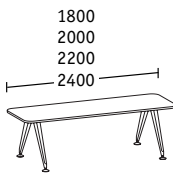

Lineaire elementen

Enkele bench diepte 900

Basistafels

Lineaire elementen

Afsluitelementen

Dubbelbench diepten 1922/1690/1290

Enkele bench diepte 900

Aanzettafels/returntable

Breedte 1200
Diepte 600

Breedte 1200 inclusief
bijzetcontainer, diepte 600

Losse tafels/conferentietafels

Diepte 900

Diepte 1200

Ø 1600

Convex Diepte 900

Ellips

Conferentieconfiguraties

Basistafels diepte 900/1200

Lineaire elementen
diepte 900/1200

Afsluitelementen diepte 900/1200

Conferentieconfiguraties convex

Basistafels diepte 900/1200

Lineaire elementen
diepte 900/1200

Afsluitelementen diepte 900/1200

Lifttafels

Hoogte 720-1070
Breedte/diepte 800

Hoogte 720-1070
Ø 800/900

Alle tafels zijn in hoogte instelbaar, naar keuze 680-720 of 720-760; maatgegevens in mm; H = hoogte, B = breedte, D = diepte