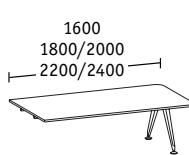

Lineaire elementen

Enkele bench diepte 900

Basistafels

Lineaire elementen

Afsluitelementen

Dubbelbench diepten 1922/1690/1290

Enkele bench diepte 900

Aanzettafels/returntable

Breedte 1200
Diepte 600

Breedte 1200 inclusief
bijzetcontainer, diepte 600

Losse tafels/conferentietafels

Diepte 900

Diepte 1200

Ø 1600

Convex Diepte 900

Ellips

Conferentieconfiguraties

Basistafels diepte 900/1200

Lineaire elementen
diepte 900/1200

Afsluitelementen diepte 900/1200

Conferentieconfiguraties convex

Basistafels diepte 900/1200

Lineaire elementen
diepte 900/1200

Afsluitelementen diepte 900/1200

Lifttafels

Hoogte 720-1070
Breedte/diepte 800

Hoogte 720-1070
Ø 800/900

Alle tafels zijn in hoogte instelbaar, naar keuze 680-720 of 720-760; maatgegevens in mm; H = hoogte, B = breedte, D = diepte