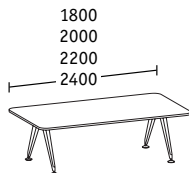

Lineaire elementen

Enkele bench diepte 900

Basistafels

Lineaire elementen

Afsluitelementen

Dubbelbench diepten 1922/1690/1290

Enkele bench diepte 900

Aanzettafels/returntable

Breedte 1200
Diepte 600

Breedte 1200 inclusief
bijzetcontainer, diepte 600

Losse tafels/conferentietafels

Diepte 900

Diepte 1200

Ø 1600

Convex Diepte 900

Ellips

Conferentieconfiguraties

Basistafels diepte 900/1200

Lineaire elementen
diepte 900/1200

Afsluitelementen diepte 900/1200

Conferentieconfiguraties convex

Basistafels diepte 900/1200

Lineaire elementen
diepte 900/1200

Afsluitelementen diepte 900/1200

Lifttafels

Hoogte 720-1070
Breedte/diepte 800

Hoogte 720-1070
Ø 800/900

Alle tafels zijn in hoogte instelbaar, naar keuze 680-720 of 720-760; maatgegevens in mm; H = hoogte, B = breedte, D = diepte