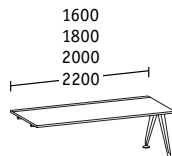

Dubbelbench diepte 1922

Basistafels

Lineaire elementen

Werkplek aan kopse kant

Basistafels

Werkplek aan kopse kant

Lineaire elementen

Dubbelbench diepte 1690

Basistafels

Lineaire elementen

Werkplek aan kopse kant

Basistafels

Werkplek aan kopse kant

Lineaire elementen

Dubbelbench diepte 1290

Basistafels

Lineaire elementen

Enkele bench diepte 900

Basistafels

Lineaire elementen

Afsluitelementen

Dubbelbench diepten 1922/1690/1290

Enkele bench diepte 900

Aanzettafels/returntable

Breedte 1200
Diepte 600

Breedte 1200 inclusief
bijzetcontainer, diepte 600

Losse tafels/conferentietafels

Diepte 900

Diepte 1200

Ø 1600

Convex Diepte 900

Ellips