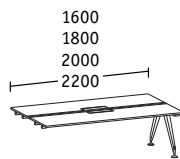

Dubbelbench diepte 1922

Basistafels

Lineaire elementen

Werkplek aan kopse kant

Basistafels

Werkplek aan kopse kant

Lineaire elementen

Dubbelbench diepte 1690

Basistafels

Lineaire elementen

Werkplek aan kopse kant

Basistafels

Werkplek aan kopse kant

Lineaire elementen

Dubbelbench diepte 1290

Basistafels

Lineaire elementen

Enkele bench diepte 900

Basistafels

Lineaire elementen

Afsluitelementen

Dubbelbench diepten 1922/1690/1290

Enkele bench diepte 900

Aanzettafels/returntable

Breedte 1200
Diepte 600

Breedte 1200 inclusief
bijzetcontainer, diepte 600

Losse tafels/conferentietafels

Diepte 900

Diepte 1200

Ø 1600

Convex Diepte 900

Ellips