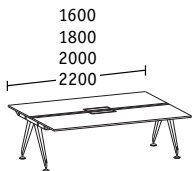

Sideboard. Een echt manusje-van-alles. Het biedt veel organisatievlak, is een ruimte-indeler met sterk design en overtuigt als ontmoetingsplaats voor spontane meetings.

Organisatieboxen. Ordners, stiften of hangmappen – in de praktische boxen heeft alles zijn plekje. Passend bij de multifunctionele rail op de dubbelbench met tafeldiepte 1922 mm en op de sideboards.

Dubbelbench diepte 1922

Basistafels

Lineaire elementen

Werkplek aan kopse kant

Basistafels

Werkplek aan kopse kant

Lineaire elementen

Dubbelbench diepte 1690

Basistafels

Lineaire elementen

Werkplek aan kopse kant

Basistafels

Werkplek aan kopse kant

Lineaire elementen

Dubbelbench diepte 1290

Basistafels

Lineaire elementen

Enkele bench diepte 900

Basistafels

Lineaire elementen

Afsluitelementen

Dubbelbench diepten 1922/1690/1290

Enkele bench diepte 900

Aanzettafels/returntable