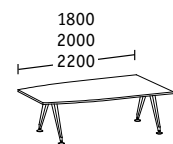

Lineaire elementen

Enkele bench diepte 900

Basistafels

Lineaire elementen

Afsluitelementen

Dubbelbench diepten 1922/1690/1290

Enkele bench diepte 900

Aanzettafels/returntable

Breedte 1200
Diepte 600

Breedte 1200 inclusief
bijzetcontainer, diepte 600

Losse tafels/conferentietafels

Diepte 900

Diepte 1200

Ø 1600

Convex Diepte 900

Ellips

Conferentieconfiguraties

Basistafels diepte 900/1200

Lineaire elementen
diepte 900/1200

Afsluitelementen diepte 900/1200

Conferentieconfiguraties convex

Basistafels diepte 900/1200

Lineaire elementen
diepte 900/1200

Afsluitelementen diepte 900/1200

Lifttafels

Hoogte 720-1070
Breedte/diepte 800

Hoogte 720-1070
Ø 800/900

Alle tafels zijn in hoogte instelbaar, naar keuze 680-720 of 720-760; maatgegevens in mm; H = hoogte, B = breedte, D = diepte