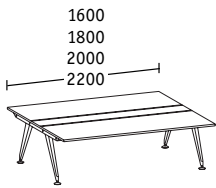

Multifunctionele rail.
Zorgt voor vrij bewegende monitors. Het borstelprofiel maakt een decante kabelgeleiding op elk punt van uw werkplek mogelijk.

Kabelgoot. Zelfs grote hoeveelheden kabels verdwijnen heel eenvoudig onder het werkblad. In een neerklapbare kabelgoot bij de tafeldiepten 1290 en 1690 mm, in max. drie kabelgoten bij tafeldiepte 1922 mm.

Sideboard. Een echt manusje-van-alles. Het biedt veel organisatievlak, is een ruimte-indeler met sterk design en overtuigt als ontmoetingsplaats voor spontane meetings.

Organisatieboxen. Ordners, stiften of hangmappen – in de praktische boxen heeft alles zijn plekje. Passend bij de multifunctionele rail op de dubbelbench met tafeldiepte 1922 mm en op de sideboards.

Dubbelbench diepte 1922

Basistafels

Lineaire elementen

Werkplek aan kopse kant

Basistafels

Werkplek aan kopse kant

Lineaire elementen

Dubbelbench diepte 1690