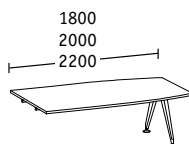

Lineaire elementen

Enkele bench diepte 900

Basistafels

Lineaire elementen

Afsluitelementen

Dubbelbench diepten 1922/1690/1290

Enkele bench diepte 900

Aanzettafels/returntable

Breedte 1200
Diepte 600

Breedte 1200 inclusief
bijzetcontainer, diepte 600

Losse tafels/conferentietafels

Diepte 900

Diepte 1200

Ø 1600

Convex Diepte 900

Ellips

Conferentieconfiguraties

Basistafels diepte 900/1200

Lineaire elementen
diepte 900/1200

Afsluitelementen diepte 900/1200

Conferentieconfiguraties convex

Basistafels diepte 900/1200

Lineaire elementen
diepte 900/1200

Afsluitelementen diepte 900/1200

Lifttafels

Hoogte 720-1070
Breedte/diepte 800

Hoogte 720-1070
Ø 800/900

Alle tafels zijn in hoogte instelbaar, naar keuze 680-720 of 720-760; maatgegevens in mm; H = hoogte, B = breedte, D = diepte