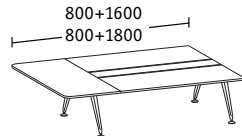

Sideboard. Een echt manusje-van-alles. Het biedt veel organisatievlak, is een ruimte-indeler met sterk design en overtuigt als ontmoetingsplaats voor spontane meetings.

Organisatieboxen. Ordners, stiften of hangmappen – in de praktische boxen heeft alles zijn plekje. Passend bij de multifunctionele rail op de dubbelbench met tafeldiepte 1922 mm en op de sideboards.

Dubbelbench diepte 1922

Basistafels

Lineaire elementen

Werkplek aan kopse kant

Basistafels

Werkplek aan kopse kant

Lineaire elementen

Dubbelbench diepte 1690

Basistafels

Lineaire elementen

Werkplek aan kopse kant

Basistafels

Werkplek aan kopse kant

Lineaire elementen

Dubbelbench diepte 1290

Basistafels