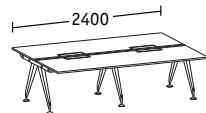

Sideboard. Een echt manusje-van-alles. Het biedt veel organisatievlak, is een ruimte-indeler met sterk design en overtuigt als ontmoetingsplaats voor spontane meetings.

Organisatieboxen. Ordners, stiften of hangmappen – in de praktische boxen heeft alles zijn plekje. Passend bij de multifunctionele rail op de dubbelbench met tafeldiepte 1922 mm en op de sideboards.

Dubbelbench diepte 1922

Basistafels

Lineaire elementen

Werkplek aan kopse kant

Basistafels

Werkplek aan kopse kant

Lineaire elementen

Dubbelbench diepte 1690

Basistafels

Lineaire elementen

Werkplek aan kopse kant

Basistafels

Werkplek aan kopse kant

Lineaire elementen

Dubbelbench diepte 1290

Basistafels

Lineaire elementen

Enkele bench diepte 900

Basistafels

Lineaire elementen

Afsluitelementen

Dubbelbench diepten 1922/1690/1290

Enkele bench diepte 900

Aanzettafels/returntable