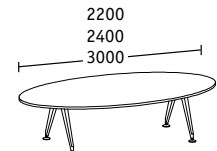

Lineaire elementen

Enkele bench diepte 900

Basistafels

Lineaire elementen

Afsluitelementen

Dubbelbench diepten 1922/1690/1290

Enkele bench diepte 900

Aanzettafels/returntable

Breedte 1200
Diepte 600

Breedte 1200 inclusief
bijzetcontainer, diepte 600

Losse tafels/conferentietafels

Diepte 900

Diepte 1200

Ø 1600

Convex Diepte 900

Ellips

Conferentieconfiguraties

Basistafels diepte 900/1200

Lineaire elementen
diepte 900/1200

Afsluitelementen diepte 900/1200

Conferentieconfiguraties convex

Basistafels diepte 900/1200

Lineaire elementen
diepte 900/1200

Afsluitelementen diepte 900/1200

Lifttafels

Hoogte 720-1070
Breedte/diepte 800

Hoogte 720-1070
Ø 800/900

Alle tafels zijn in hoogte instelbaar, naar keuze 680-720 of 720-760; maatgegevens in mm; H = hoogte, B = breedte, D = diepte