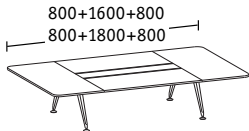

Sideboard. Een echt manusje-van-alles. Het biedt veel organisatievlak, is een ruimte-indeler met sterk design en overtuigt als ontmoetingsplaats voor spontane meetings.

Organisatieboxen. Ordners, stiften of hangmappen – in de praktische boxen heeft alles zijn plekje. Passend bij de multifunctionele rail op de dubbelbench met tafeldiepte 1922 mm en op de sideboards.

Dubbelbench diepte 1922

Basistafels

Lineaire elementen

Werkplek aan kopse kant

Basistafels

Werkplek aan kopse kant

Lineaire elementen

Dubbelbench diepte 1690

Basistafels

Lineaire elementen

Werkplek aan kopse kant

Basistafels

Werkplek aan kopse kant

Lineaire elementen

Dubbelbench diepte 1290

Basistafels