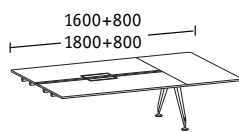

Dubbelbench diepte 1922

Basistafels

Lineaire elementen

Werkplek aan kopse kant

Basistafels

Werkplek aan kopse kant

Lineaire elementen

Dubbelbench diepte 1690

Basistafels

Lineaire elementen

Werkplek aan kopse kant

Basistafels

Werkplek aan kopse kant

Lineaire elementen

Dubbelbench diepte 1290

Basistafels

Lineaire elementen

Enkele bench diepte 900

Basistafels

Lineaire elementen

Afsluitelementen

Dubbelbench diepten 1922/1690/1290

Enkele bench diepte 900

Aanzettafels/returntable

Breedte 1200
Diepte 600

Breedte 1200 inclusief
bijzetcontainer, diepte 600

Losse tafels/conferentietafels

Diepte 900

Diepte 1200

Ø 1600

Convex Diepte 900

Ellips