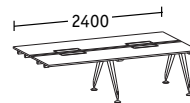

Dubbelbench diepte 1922

Basistafels

Lineaire elementen

Werkplek aan kopse kant

Basistafels

Werkplek aan kopse kant

Lineaire elementen

Dubbelbench diepte 1690

Basistafels

Lineaire elementen

Werkplek aan kopse kant

Basistafels

Werkplek aan kopse kant

Lineaire elementen

Dubbelbench diepte 1290

Basistafels

Lineaire elementen

Enkele bench diepte 900

Basistafels

Lineaire elementen

Afsluitelementen

Dubbelbench diepten 1922/1690/1290

Enkele bench diepte 900

Aanzettafels/returntable

Breedte 1200
Diepte 600

Breedte 1200 inclusief
bijzetcontainer, diepte 600

Losse tafels/conferentietafels

Diepte 900

Diepte 1200

Ø 1600

Convex Diepte 900

Ellips