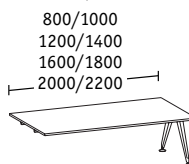

Lineaire elementen

Enkele bench diepte 900

Basistafels

Lineaire elementen

Afsluitelementen

Dubbelbench diepten 1922/1690/1290

Enkele bench diepte 900

Aanzettafels/returntable

Breedte 1200
Diepte 600

Breedte 1200 inclusief
bijzetcontainer, diepte 600

Losse tafels/conferentietafels

Diepte 900

Diepte 1200

Ø 1600

Convex Diepte 900

Ellips

Conferentieconfiguraties

Basistafels diepte 900/1200

Lineaire elementen
diepte 900/1200

Afsluitelementen diepte 900/1200

Conferentieconfiguraties convex

Basistafels diepte 900/1200

Lineaire elementen
diepte 900/1200

Afsluitelementen diepte 900/1200

Lifttafels

Hoogte 720-1070
Breedte/diepte 800

Hoogte 720-1070
Ø 800/900

Alle tafels zijn in hoogte instelbaar, naar keuze 680-720 of 720-760; maatgegevens in mm; H = hoogte, B = breedte, D = diepte