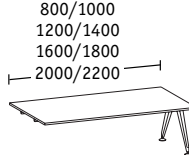

Lineaire elementen

Enkele bench diepte 900

Basistafels

Lineaire elementen

Afsluitelementen

Dubbelbench diepten 1922/1690/1290

Enkele bench diepte 900

Aanzettafels/returntable

Breedte 1200
Diepte 600

Breedte 1200 inclusief
bijzetcontainer, diepte 600

Losse tafels/conferentietafels

Diepte 900

Diepte 1200

Ø 1600

Convex Diepte 900

Ellips

Conferentieconfiguraties

Basistafels diepte 900/1200

Lineaire elementen
diepte 900/1200

Afsluitelementen diepte 900/1200

Conferentieconfiguraties convex

Basistafels diepte 900/1200

Lineaire elementen
diepte 900/1200

Afsluitelementen diepte 900/1200

Lifttafels

Hoogte 720-1070
Breedte/diepte 800

Hoogte 720-1070
Ø 800/900

Alle tafels zijn in hoogte instelbaar, naar keuze 680-720 of 720-760; maatgegevens in mm; H = hoogte, B = breedte, D = diepte