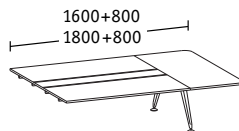

Sideboard. Een echt manusje-van-alles. Het biedt veel organisatievlak, is een ruimte-indeler met sterk design en overtuigt als ontmoetingsplaats voor spontane meetings.

Organisatieboxen. Ordners, stiften of hangmappen – in de praktische boxen heeft alles zijn plekje. Passend bij de multifunctionele rail op de dubbelbench met tafeldiepte 1922 mm en op de sideboards.

Dubbelbench diepte 1922

Basistafels

Lineaire elementen

Werkplek aan kopse kant

Basistafels

Werkplek aan kopse kant

Lineaire elementen

Dubbelbench diepte 1690

Basistafels

Lineaire elementen

Werkplek aan kopse kant

Basistafels

Werkplek aan kopse kant

Lineaire elementen

Dubbelbench diepte 1290

Basistafels

Lineaire elementen

Enkele bench diepte 900

Basistafels

Lineaire elementen

Afsluitelementen

Dubbelbench diepten 1922/1690/1290

Enkele bench diepte 900

Aanzettafels/returntable