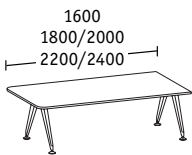

Lineaire elementen

Enkele bench diepte 900

Basistafels

Lineaire elementen

Afsluitelementen

Dubbelbench diepten 1922/1690/1290

Enkele bench diepte 900

Aanzettafels/returntable

Breedte 1200
Diepte 600

Breedte 1200 inclusief
bijzetcontainer, diepte 600

Losse tafels/conferentietafels

Diepte 900

Diepte 1200

Ø 1600

Convex Diepte 900

Ellips

Conferentieconfiguraties

Basistafels diepte 900/1200

Lineaire elementen
diepte 900/1200

Afsluitelementen diepte 900/1200

Conferentieconfiguraties convex

Basistafels diepte 900/1200

Lineaire elementen
diepte 900/1200

Afsluitelementen diepte 900/1200

Lifttafels

Hoogte 720-1070
Breedte/diepte 800

Hoogte 720-1070
Ø 800/900

Alle tafels zijn in hoogte instelbaar, naar keuze 680-720 of 720-760; maatgegevens in mm; H = hoogte, B = breedte, D = diepte