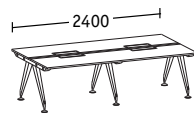

Dubbelbench diepte 1922

Basistafels

Lineaire elementen

Werkplek aan kopse kant

Basistafels

Werkplek aan kopse kant

Lineaire elementen

Dubbelbench diepte 1690

Basistafels

Lineaire elementen

Werkplek aan kopse kant

Basistafels

Werkplek aan kopse kant

Lineaire elementen

Dubbelbench diepte 1290

Basistafels

Lineaire elementen

Enkele bench diepte 900

Basistafels

Lineaire elementen

Afsluitelementen

Dubbelbench diepten 1922/1690/1290

Enkele bench diepte 900

Aanzettafels/returntable

Breedte 1200
Diepte 600

Breedte 1200 inclusief
bijzetcontainer, diepte 600

Losse tafels/conferentietafels

Diepte 900

Diepte 1200

Ø 1600

Convex Diepte 900

Ellips