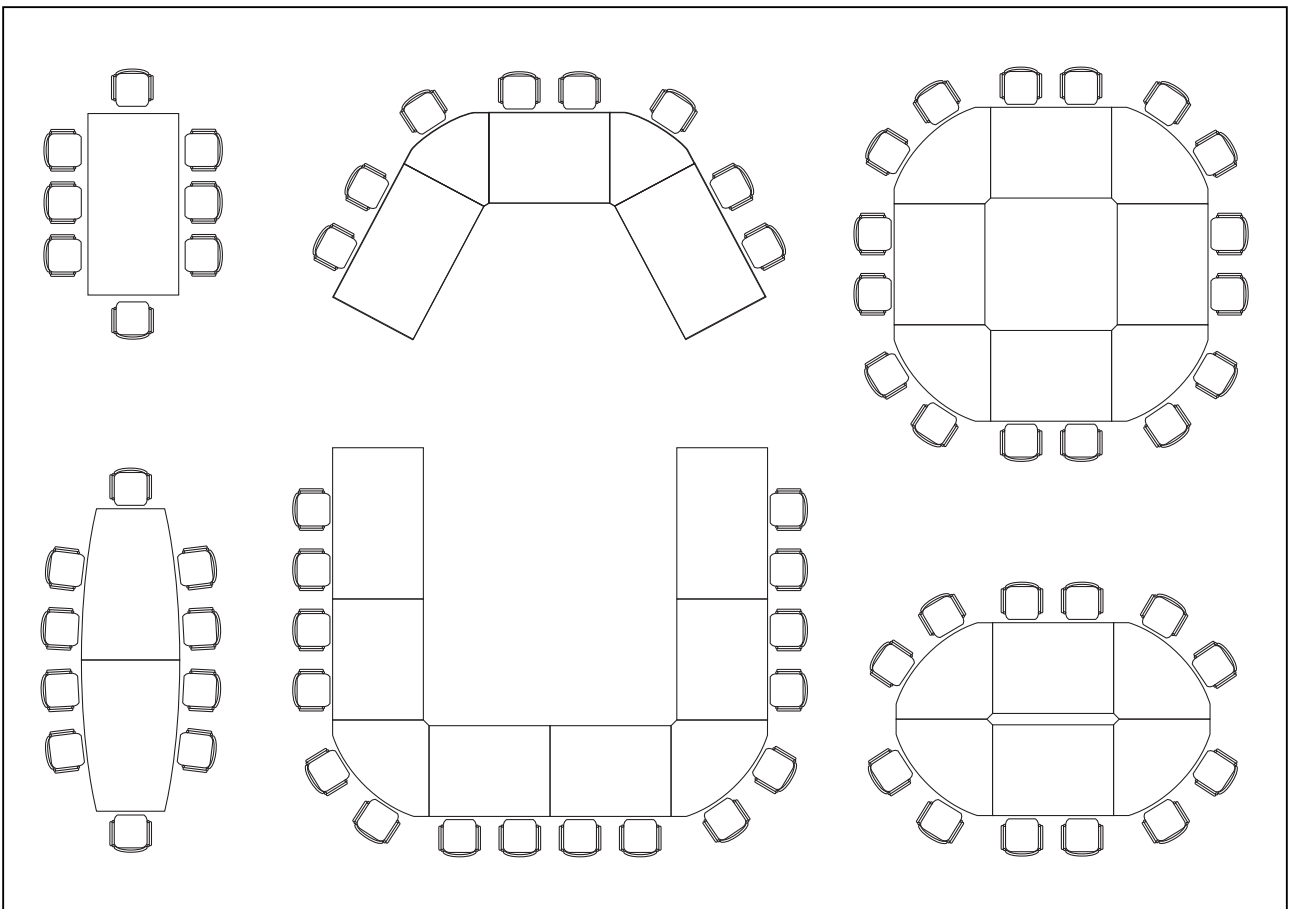

Configuratievoorbeelden (diepte 1050 mm, schaal 1:100)