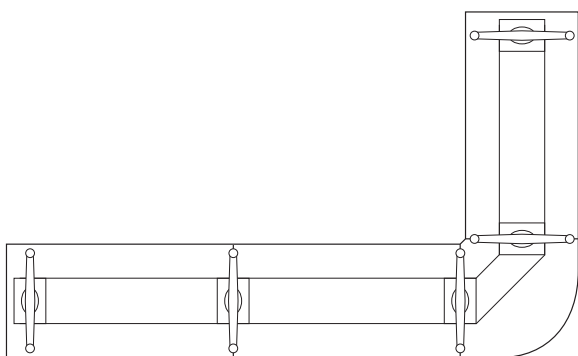

Conferentieconfiguraties kunnen worden gerealiseerd met koppelbare tussenbladen en losse pootframes.

Tussenbladen: 1600 x 800, 1800 x 800, 1800 x 900, 1800 x 1200, 2000 x 900, 2000 x 1200 mm

Hoekbladen: 90°/800 en 90°/900 mm

Losse tafels

(niet koppelbaar)

1600 x 800, 1800 x 800,
1800 x 900, 1800 x 1200,
2000 x 900,
2000 x 1200 mm