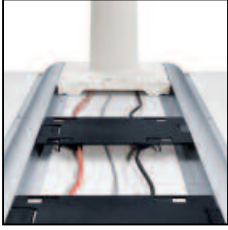

Verbinding. Kinderspel: vier kleine hendels geven de frames pootjes. Tafel voor tafel past de module zich aan uw behoeften aan. Helemaal zonder gereedschappen, helemaal zonder kracht.

Elektrificatie. Verticaal, horizontaal, gebundeld: de stroom vloeit. Alles is mogelijk. Richt uw vertrekken in. Wij zorgen voor het aanzicht. De kabels lopen verborgen onder het tafelblad. Goed gesorteerd in kabelgoten en met clipsen.

Inbouwstopcontact. Licht en schaduw, zichtbaar, onzichtbaar – wie stroom nodig heeft, haalt het stopcontact uit het tafelblad. Gewoon mediabox 180 graden draaien, klaar.

Opbouwstopcontact. Aan het werk. Klaar? Af! Maar alstublieft met stroom. Heel flexibel om vast te klemmen. Maakt niet uit aan welk blad. Op dit stopcontact kan men bouwen.

Handig, sierlijk en uitnodigend lang, four connects is veelzijdig. Het puristische model kan groeien. Met speels gemak en helemaal zonder gereedschappen kan de hoogwaardige tafelmodule worden gevormd, uitgebreid, veranderd. Tafel voor tafel. Blad voor blad. Poot voor poot. Net als een ketting. Daarmee biedt four connects de ideale basis voor flexibel werken in het moderne kantoorleven – **Place 2.5**