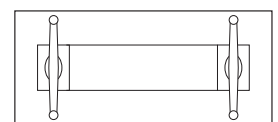

Handig, sierlijk en uitnodigend lang, four connects is veelzijdig. Het puristische model kan groeien. Met speels gemak en helemaal zonder gereedschappen kan de hoogwaardige tafelmodule worden gevormd, uitgebreid, veranderd. Tafel voor tafel. Blad voor blad. Poot voor poot. Net als een ketting. Daarmee biedt four connects de ideale basis voor flexibel werken in het moderne kantoorleven – **Place 2.5**

Conferentieconfiguraties kunnen worden gerealiseerd met koppelbare tussenbladen en losse pootframes.

Tussenbladen: 1600 x 800, 1800 x 800, 1800 x 900, 1800 x 1200, 2000 x 900, 2000 x 1200 mm

Hoekbladen: 90°/800 en 90°/900 mm