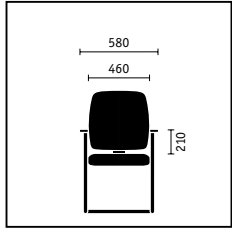

Sledemodel met armleuningen, frame verchromd (optioneel stapelbaar)