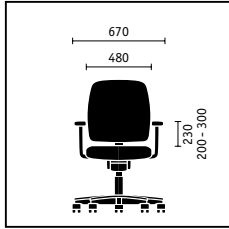

Sledemodel met armleuningen, frame verchromd (optioneel stapelbaar)