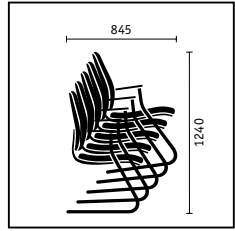

Neksteun. In hoogte en neiging verstelbaar is de steun (150 x 265 mm) verkrijgbaar voor de grote rugleuning. Ontspannen werken.

Basisarmleuningen.

Comfort heeft zijn ruimte nodig en armleuningen met royaal bemeten steunvlakken. Naar keuze met kunststof of leren opdekjes.

3-D armleuningen.

Hoog, diep of breed. De optimaal verstel- en zwenkbare 3-D armleuningen zorgen voor uiterst aangenaam werken. Met softtouch-, gel- of leren opdekjes.

Sledemodel met armleuningen, frame verchromd (optioneel stapelbaar)

Vierpoot met armleuningen, frame verchromd (optioneel stapelbaar)