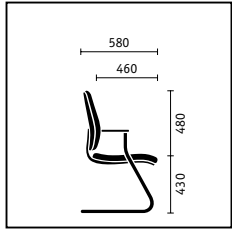

**Rugleuning met geïntegreerde lendensteun.** De rugleuning is verkrijgbaar in twee uitvoeringen (520 of 590 mm) en past zo bij elke lichaamslengte. De in hoogte verstelbare lendensteun garandeert met een speelruimte van 100 mm optimaal zitten.

**Neksteun.** In hoogte en neiging verstelbaar is de steun (150 x 265 mm) verkrijgbaar voor de grote rugleuning. Ontspannen werken.

**Basisarmleuningen.**

Comfort heeft zijn ruimte nodig en armleuningen met royaal bemeten steunvlakken. Naar keuze met kunststof of leren opdekjes.

**3-D armleuningen.**

Hoog, diep of breed. De optimaal verstel- en zwenkbare 3-D armleuningen zorgen voor uiterst aangenaam werken. Met softtouch-, gel- of leren opdekjes.

Draaistoel met normaal hoge rugleuning, basisarmleuningen, aluminiumvoet gepolijst

Draaistoel met hoge rugleuning, 3-D verstelbare armleuningen, aluminiumvoet gepolijst

Sledemodel met armleuningen, frame verchromd (optioneel stapelbaar)

Vierpoot met armleuningen, frame verchromd (optioneel stapelbaar)