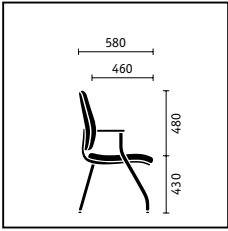

Neksteun. In hoogte en neiging verstelbaar is de steun (150 x 265 mm) verkrijgbaar voor de grote rugleuning. Ontspannen werken.

Basisarmleuningen.

Comfort heeft zijn ruimte nodig en armleuningen met royaal bemeten steunvlakken. Naar keuze met kunststof of leren opdekjes.

3-D armleuningen.

Hoog, diep of breed. De optimaal verstel- en zwenkbare 3-D armleuningen zorgen voor uiterst aangenaam werken. Met softtouch-, gel- of leren opdekjes.

Sledemodel met armleuningen, frame verchromd (optioneel stapelbaar)

Vierpoot met armleuningen, frame verchromd (optioneel stapelbaar)