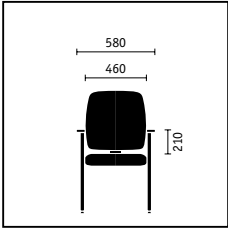

Vierpoot met armleuningen, frame verchromd (optioneel stapelbaar)