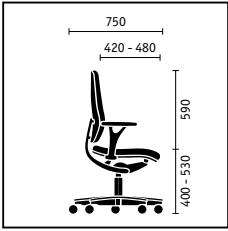

Neksteun. In hoogte en neiging verstelbaar is de steun (150 x 265 mm) verkrijgbaar voor de grote rugleuning. Ontspannen werken.

Basisarmleuningen.

Comfort heeft zijn ruimte nodig en armleuningen met royaal bemeten steunvlakken. Naar keuze met kunststof of leren opdekjes.

3-D armleuningen.

Hoog, diep of breed. De optimaal verstel- en zwenkbare 3-D armleuningen zorgen voor uiterst aangenaam werken. Met softtouch-, gel- of leren opdekjes.

Sledemodel met armleuningen, frame verchromd (optioneel stapelbaar)

Vierpoot met armleuningen, frame verchromd (optioneel stapelbaar)