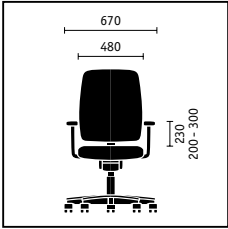

Neksteun. In hoogte en neiging verstelbaar is de steun (150 x 265 mm) verkrijgbaar voor de grote rugleuning. Ontspannen werken.

Basisarmleuningen.

Comfort heeft zijn ruimte nodig en armleuningen met royaal bemeten steunvlakken. Naar keuze met kunststof of leren opdekjes.

3-D armleuningen.

Hoog, diep of breed. De optimaal verstel- en zwenkbare 3-D armleuningen zorgen voor uiterst aangenaam werken. Met softtouch-, gel- of leren opdekjes.

Sledemodel met armleuningen, frame verchromd (optioneel stapelbaar)

Vierpoot met armleuningen, frame verchromd (optioneel stapelbaar)