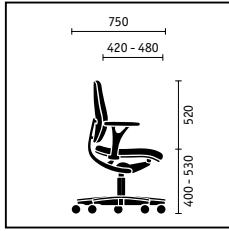

Neksteun. In hoogte en neiging verstelbaar is de steun (150 x 265 mm) verkrijgbaar voor de grote rugleuning. Ontspannen werken.

Basisarmleuningen.

Comfort heeft zijn ruimte nodig en armleuningen met royaal bemeten steunvlakken. Naar keuze met kunststof of leren opdekjes.

3-D armleuningen.

Hoog, diep of breed. De optimaal verstel- en zwenkbare 3-D armleuningen zorgen voor uiterst aangenaam werken. Met softtouch-, gel- of leren opdekjes.

Sledemodel met armleuningen, frame verchromd (optioneel stapelbaar)

Vierpoot met armleuningen, frame verchromd (optioneel stapelbaar)