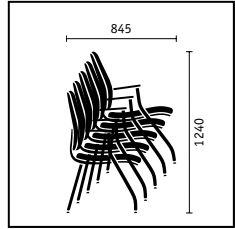

Vierpoot met armleuningen, frame verchromd (optioneel stapelbaar)