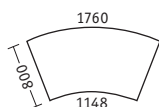

Frame antraciet metallic,
hoogte-instelling 680-820 mm

Frame antraciet metallic,
hoogte-instelling 620-820 mm,
zijframe-afdekking lijnenraster

Frame wit aluminium,
hoogte-instelling 680-760 mm

met glazen zijwand gesatineerd

Frame wit aluminium,
hoogte-instelling 620-820 mm,
zijframe-afdekking perforatieraster

Basisframe wit aluminium,
hoogte-instelling 680-820 mm,
reliefapplicatie antraciet metallic

Frame antraciet metallic,
hoogte-instelling 620-820 mm,
zijframe-afdekking facet

Functie. Bladen. Vormen. Kleuren.

Werktafels

Koppelings- en aanzetelementen

Vergadertafels

lessenaar

bistrotafel

Alle verkrijgbare combinaties van tafelbladen en frames kunt u vinden in de actuele prijslijst.

Maatgegevens (in mm), schaal 1:100

◄ koppelingskant

* naar keuze met liftverstelling

¹ alleen voor vergadertafels verkrijgbaar

Fineer

E10 Essen wit

E46 Essen lichtgrijs

E45 Essen zwart