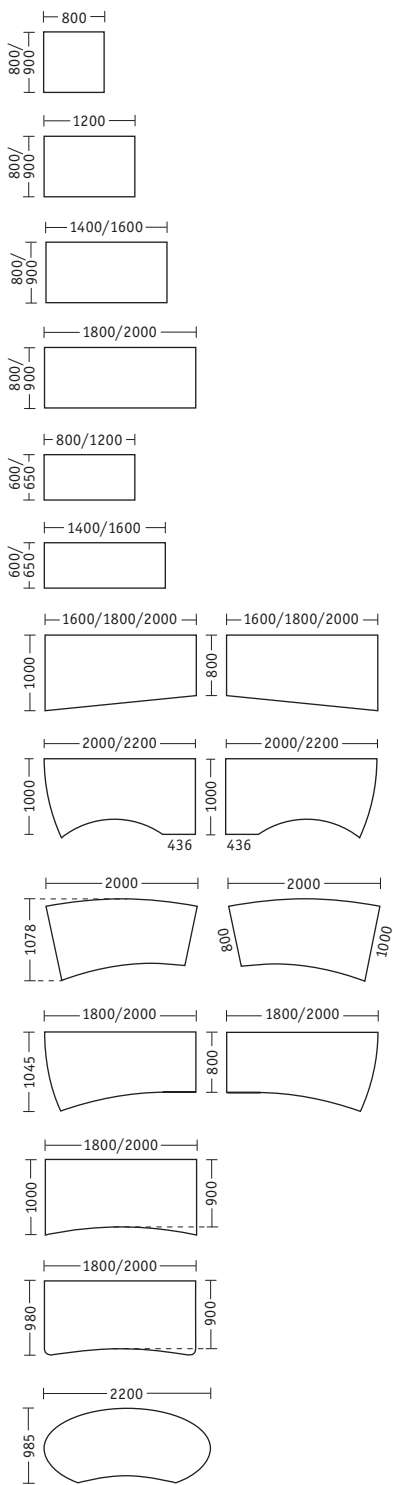

Werktafels