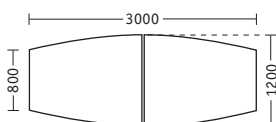

Frame antraciet metallic,
hoogte-instelling 680-820 mm

Frame antraciet metallic,
hoogte-instelling 620-820 mm,
zijframe-afdekking lijnenraster

Frame wit aluminium,
hoogte-instelling 680-760 mm

met glazen zijwand gesatineerd

Functie. Bladen. Vormen. Kleuren.

Werktafels

Koppelings- en aanzetelementen

Vergadertafels

lessenaar

bistrotafel

Alle verkrijgbare combinaties van tafelbladen en frames kunt u vinden in de actuele prijslijst.

Maatgegevens (in mm), schaal 1:100

◄ koppelingskant

* naar keuze met liftverstelling

¹ alleen voor vergadertafels verkrijgbaar

Fineer

E10 Essen wit

E46 Essen lichtgrijs

E45 Essen zwart