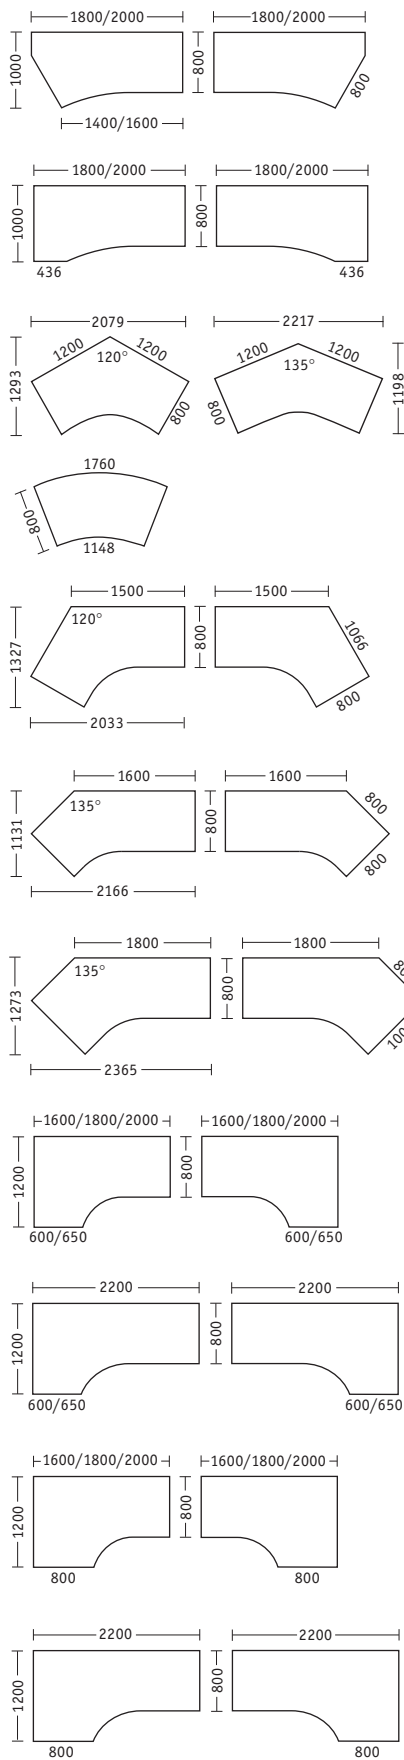

Werktafels