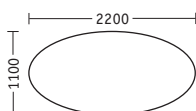

Frame antraciet metallic,
hoogte-instelling 680-820 mm

Frame antraciet metallic,
hoogte-instelling 620-820 mm,
zijframe-afdekking lijnenraster

Frame wit aluminium,
hoogte-instelling 680-760 mm

met glazen zijwand gesatineerd

Frame wit aluminium,
hoogte-instelling 620-820 mm,
zijframe-afdekking perforatieraster

Basisframe wit aluminium,
hoogte-instelling 680-820 mm,
reliefapplicatie antraciet metallic

Frame antraciet metallic,
hoogte-instelling 620-820 mm,
zijframe-afdekking facet

Functie. Bladen. Vormen. Kleuren.

Werktafels

Koppelings- en aanzetelementen

Vergadertafels

lessenaar

bistrotafel

Alle verkrijgbare combinaties van tafelbladen en frames kunt u vinden in de actuele prijslijst.

Maatgegevens (in mm), schaal 1:100

◄ koppelingskant

* naar keuze met liftverstelling

¹ alleen voor vergadertafels verkrijgbaar

Fineer

E10 Essen wit

E46 Essen lichtgrijs

E45 Essen zwart