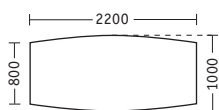

Functie. Bladen. Vormen. Kleuren.

Werktafels

Koppelings- en aanzetelementen

Vergadertafels

lessenaar

bistrotafel

Alle verkrijgbare combinaties van tafelbladen en frames kunt u vinden in de actuele prijslijst.

Maatgegevens (in mm), schaal 1:100

◄ koppelingskant

* naar keuze met liftverstelling

¹ alleen voor vergadertafels verkrijgbaar

Fineer

E10 Essen wit

E46 Essen lichtgrijs

E45 Essen zwart