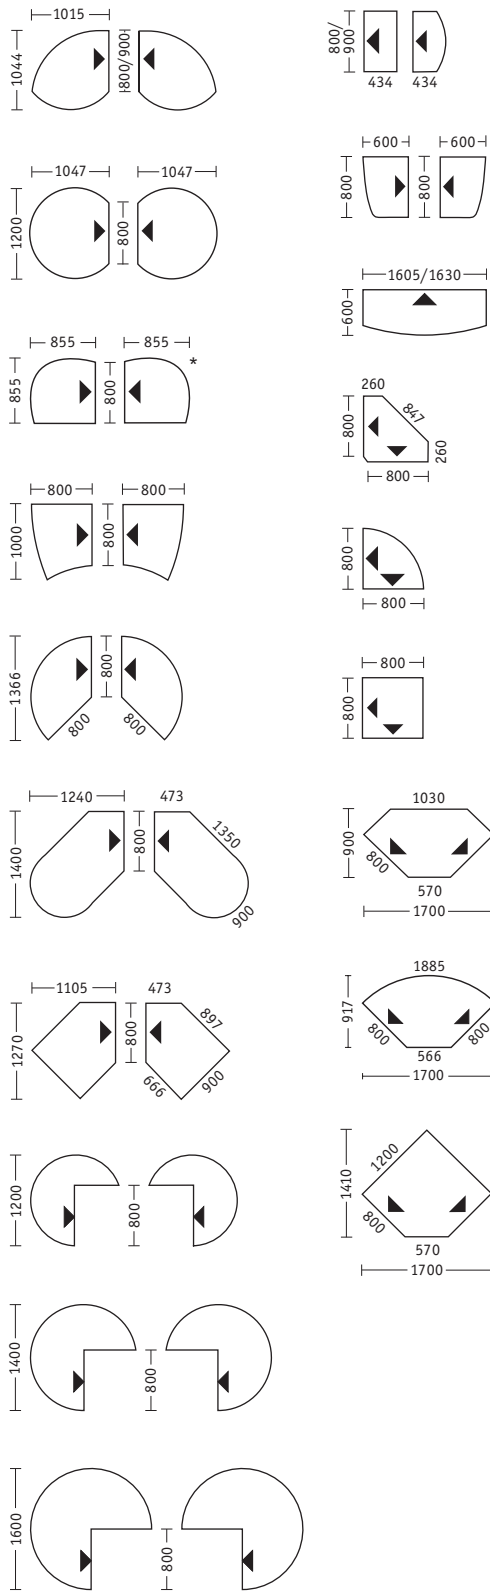

Koppelings- en aanzetelementen