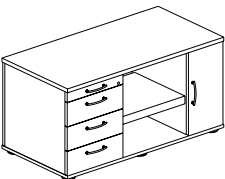

### Hoog ladenblok

Hoogte 1090 mm,  
breedte 572 mm, diepte 436 mm

Hoogte 1090 mm,  
breedte 940 mm, diepte 436 mm

Hoogte 1148 mm, breedte 430 mm,  
diepte 800/900/1000 mm

### Techniekcontainers

Hoogte 566 mm,  
breedte 1200 mm, diepte 600 mm

Hoogte 566 mm,  
breedte 1200 mm, diepte 600 mm