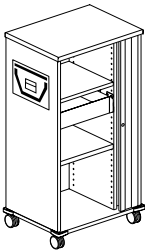

Mobiele containers