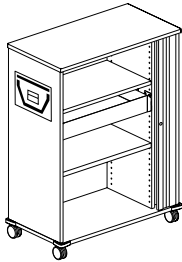

Mobiele containers