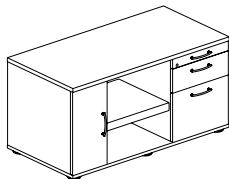

### Hoog ladenblok

Hoogte 1090 mm,  
breedte 572 mm, diepte 436 mm

Hoogte 1090 mm,  
breedte 940 mm, diepte 436 mm

Hoogte 1148 mm, breedte 430 mm,  
diepte 800/900/1000 mm

### Techniekcontainers

Hoogte 566 mm,  
breedte 1200 mm, diepte 600 mm

Hoogte 566 mm,  
breedte 1200 mm, diepte 600 mm