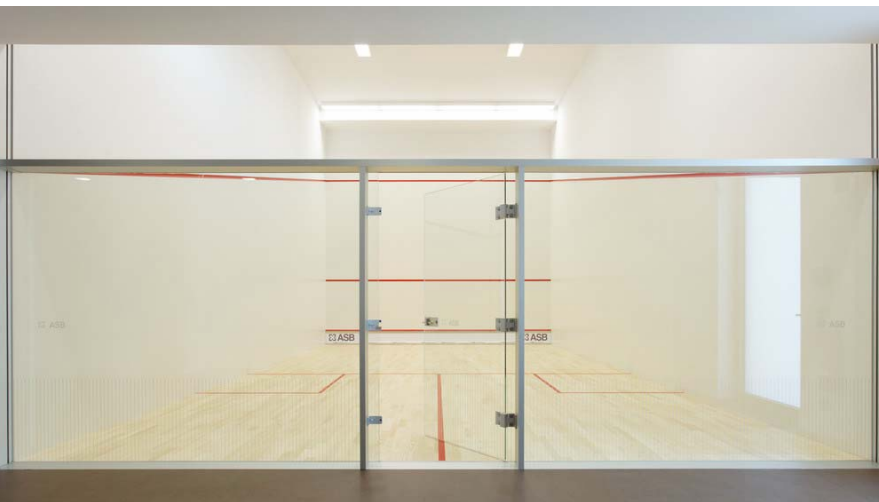

Connex Communication GmbH, Paderborn, Deutschland Planung: Matern & Wäsche Architekten BDA, Paderborn, Deutschland

Connex Communication GmbH
Balhorne Feld 11
Paderborn
Deutschland

Fertigstellung: 2010

Produkte:
temptation electromotor,
Container mit Akustik-
wänden, Container mit
Sitzkissen, crossline,
talk about Tische