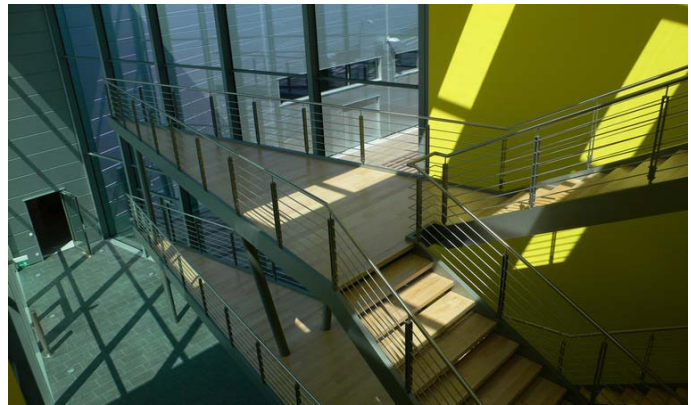

Realisierungsjahr: 2006

Möbel:  
**no limits, olé,**  
**mr. charm, talk about,**  
**time out, ambition,**  
**yeah!**

Mit hohen Umsatzzielen in der CIS Photovoltaik-Dünnschichttechnologie, errichtete das Innovationsunternehmen Würth Solar einen neuen Firmenhauptsitz. Ab Herbst 2006 werden dort weltweit zum ersten Mal CIS-Module in Großserie produziert. Wie ein Keil durchdringt der lichte Eingangs- und Treppenhauskomplex das Bürogebäude und führt mit einer Tür zur Produktionsstätte. Die Corporatefarben Schwarz, Rot, Gelb finden sich sowohl in der Architektur als auch in der Möblierung wieder. Für die im ersten Bauabschnitt vorgesehenen 75 Arbeitsplätze in der Verwaltung wurden ausschliesslich Möbel von Sedus und Gesika ausgewählt.

Die Kantinenmöblierung besteht aus den flexibel konfigurierbaren **no limits personal desks** sowie den Stühlen **olé** in den Corporatefarben von Würth Solar.  
Fotos: © Sedus

**Würth Solar, CISfab**  
**Architekten: Djordjevic-Müller Architekten, Stuttgart**  
**Kraft + Kraft Architekten, Schwäbisch Hall**

Würth Solar  
CISfab  
Alfred-Leikam-Str. 25  
Schwäbisch Hall  
Deutschland

Realisierungsjahr: 2006

Möbel:  
**no limits, olé,**  
**mr. charm, talk about,**  
**time out, ambition,**  
**yeah!**

Der große teilbare  
Konferenzraum (ganz oben) mit  
**mr. charm** Stühlen und **talk**  
**about** Tischen, rechts ein  
Vierer-Arbeitsplatz, realisiert  
mit dem Möbelprogramm  
**ambition** und den  
Bürodrehstühlen **yeah!**  
Fotos: © Sedus