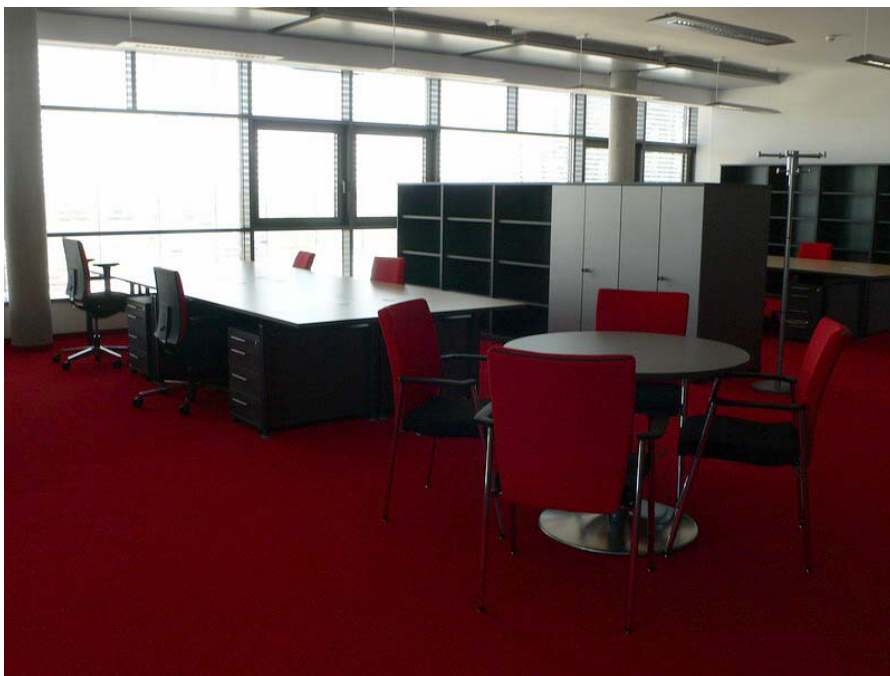

Realisierungsjahr: 2006

Möbel:  
**no limits, olé,**  
**mr. charm, talk about,**  
**time out, ambition,**  
**yeah!**

Mit hohen Umsatzzielen in der CIS Photovoltaik-Dünnschichttechnologie, errichtete das Innovationsunternehmen Würth Solar einen neuen Firmenhauptsitz. Ab Herbst 2006 werden dort weltweit zum ersten Mal CIS-Module in Großserie produziert. Wie ein Keil durchdringt der lichte Eingangs- und Treppenhauskomplex das Bürogebäude und führt mit einer Tür zur Produktionsstätte. Die Corporatefarben Schwarz, Rot, Gelb finden sich sowohl in der Architektur als auch in der Möblierung wieder. Für die im ersten Bauabschnitt vorgesehenen 75 Arbeitsplätze in der Verwaltung wurden ausschliesslich Möbel von Sedus und Gesika ausgewählt.

Die Kantinenmöblierung besteht aus den flexibel konfigurierbaren **no limits personal desks** sowie den Stühlen **olé** in den Corporatefarben von Würth Solar.  
Fotos: © Sedus

**Würth Solar, CISfab**  
**Architekten: Djordjevic-Müller Architekten, Stuttgart**  
**Kraft + Kraft Architekten, Schwäbisch Hall**

Würth Solar  
CISfab  
Alfred-Leikam-Str. 25  
Schwäbisch Hall  
Deutschland

Realisierungsjahr: 2006

Möbel:  
**no limits, olé,**  
**mr. charm, talk about,**  
**time out, ambition,**  
**yeah!**

Der große teilbare  
Konferenzraum (ganz oben) mit  
**mr. charm** Stühlen und **talk**  
**about** Tischen, rechts ein  
Vierer-Arbeitsplatz, realisiert  
mit dem Möbelprogramm  
**ambition** und den  
Bürodrehstühlen **yeah!**  
Fotos: © Sedus

Realisierungsjahr: 2006

Möbel:  
**no limits, olé,**  
**mr. charm, talk about,**  
**time out, ambition,**  
**yeah!**

Open-Space Büro möbliert mit dem Möbelsystem **ambition**, Bürodrehstühlen **yeah!** und Besucherstühlen **mr. charm**.  
Fotos: © Sedus