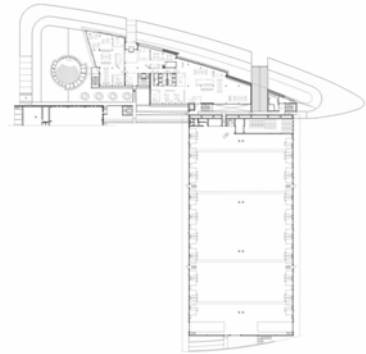

DB Group, Montebelluna, Italien

Architektur: Design Group Architetti / Giuseppe Righetto, Italien

DB Group Spa
Via Veltrina Sud
Montebelluna (Treviso)
Italien

Fertigstellung: 2009

Produkte:
**invitation, netwin,
open up, activation**

Fotos: © Sedus

Seit mehr als 30 Jahren ist die im Norden Italiens ansässige Spedition für ihre Kunden aktiv. Die zentralen logistischen Fäden laufen am Firmensitz in Montebelluna zusammen, wo nun ein neues Headquarter errichtet wurde. Hier werden unter anderem 35 Filialen in 5 Kontinenten gesteuert. Das neue Firmengebäude mit den 150 Arbeitsplätzen soll die Internationalität, Innovationskraft und Zukunftsorientierung des Unternehmens zum Ausdruck bringen. Nach dreijähriger Planungs- und Bauphase konnte das Gebäude, das auch Lagerflächen und PKW-Stellplätze unter seinem Dach beherbergt, bezogen werden.